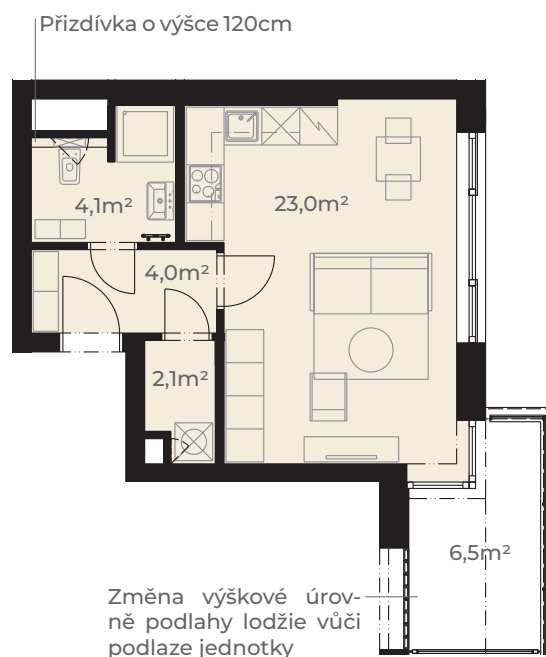

Předsíň	4,0 m <sup>2</sup>
Koupelna s wc	4,1 m <sup>2</sup>
Kuchyň + obývací pokoj	23,0 m <sup>2</sup>
Komora	2,1 m <sup>2</sup>
<b>Užitná plocha jednotky</b>	<b>33,2 m<sup>2</sup></b>
<hr/>	
Plocha vnitřních příček	1,8 m <sup>2</sup>
<b>Podlahová plocha jednotky</b>	<b>35,0 m<sup>2</sup></b>
<hr/>	
Lodžie	6,5 m <sup>2</sup>
<b>Plocha celkem</b>	<b>41,5 m<sup>2</sup></b>

0m 5m  
Měřítko 1:120

Pohled z ulice Dělostřelecká

ulice Dělostřelecká