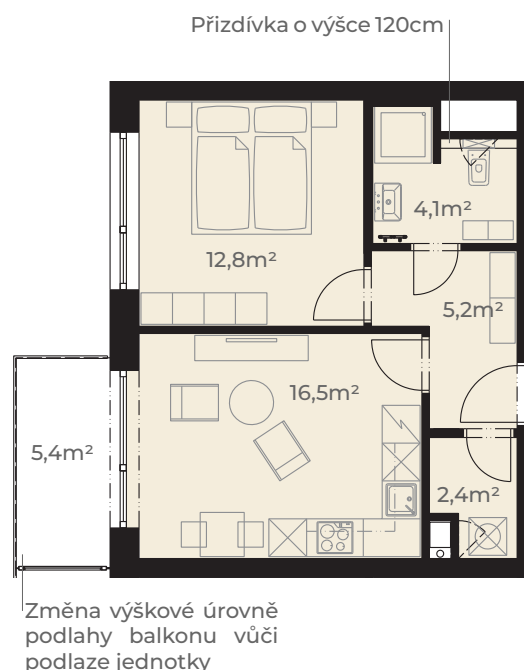

Předsíň	5,2 m ²
Koupelna s wc	4,1 m ²
Ložnice	12,8 m ²
Kuchyň + obývací pokoj	16,5 m ²
Komora	2,4 m ²
Užitná plocha jednotky	41,0 m²
<hr/>	
Plocha vnitřních příček	2,3 m ²
Podlahová plocha jednotky	43,3 m²
<hr/>	
Balkon	5,4 m ²
Plocha celkem	48,7 m²

0m 5m
Měřítko 1:120

Pohled z ulice Dělostřelecká

ulice Dělostřelecká