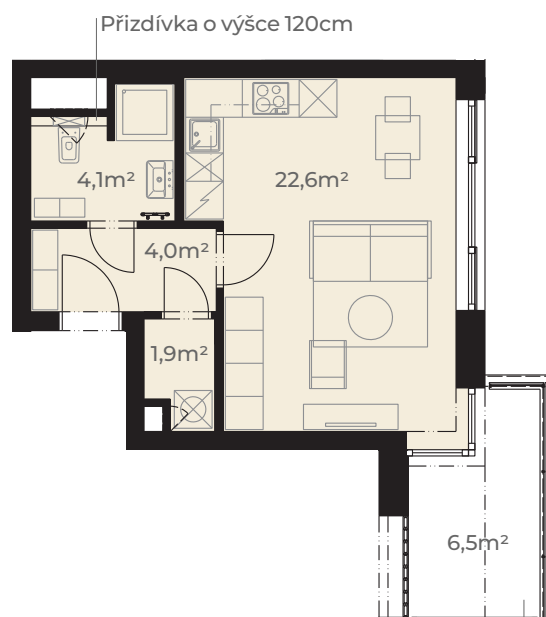

Předsíň	4,0 m ²
Koupelna s wc	4,1 m ²
Kuchyň + obývací pokoj	22,6 m ²
Komora	1,9 m ²
Užitná plocha jednotky	32,6 m²
<hr/>	
Plocha vnitřních příček	1,6 m ²
Podlahová plocha jednotky	34,2 m²
<hr/>	
Lodžie	6,5 m ²
Plocha celkem	40,7 m²

Změna výškové úrovně podlahy lodžie vůči podlaze jednotky

0m 5m
Měřítko 1:120

Pohled z ulice Dělostřelecká

ulice Dělostřelecká