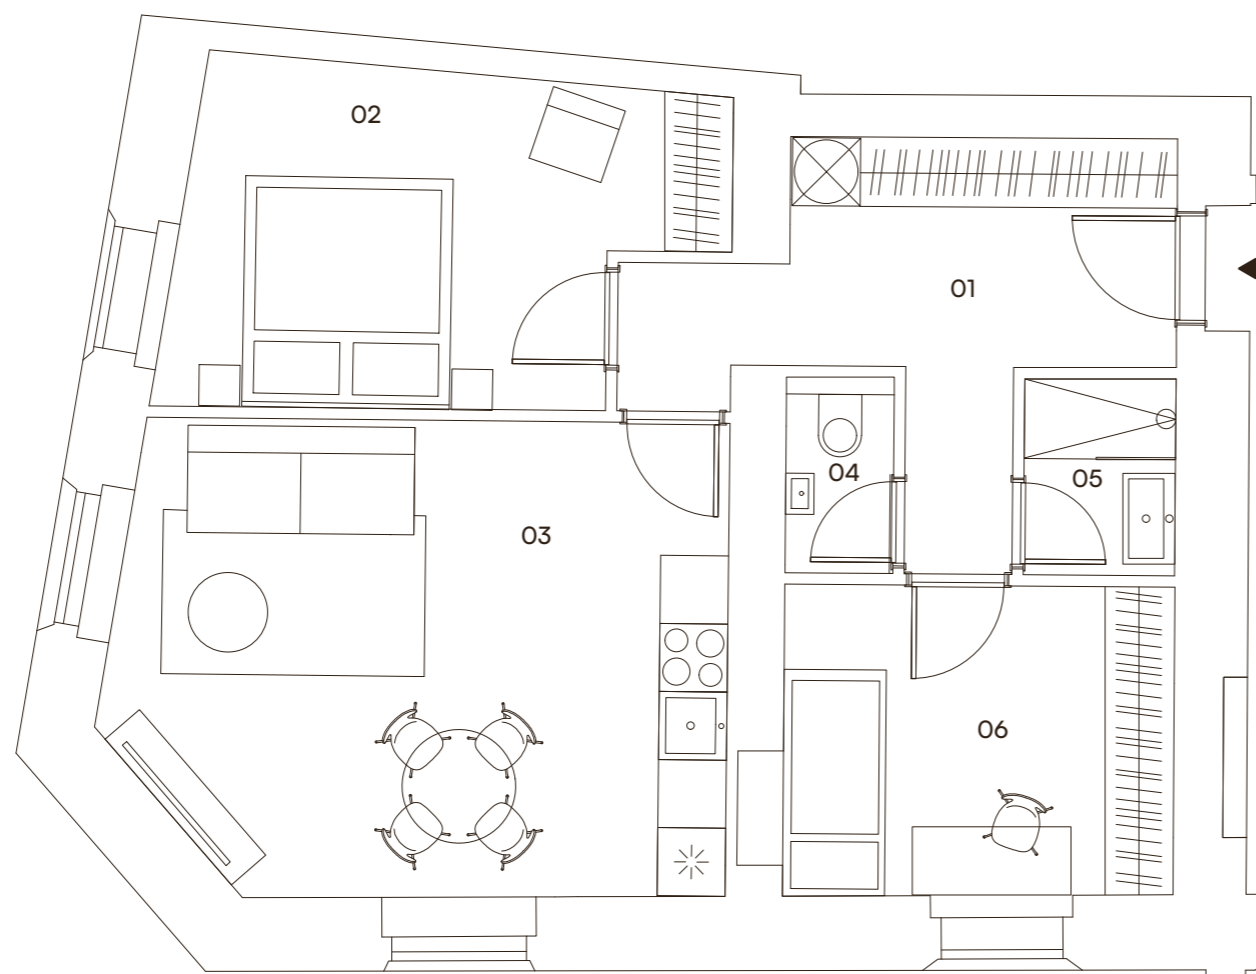

KOLEKCE BOUTIQUE LIVING

JOSEPHINE

JOSEPHINE JE CHYTŘE ŘEŠENÝ APARTMÁN S VELKÝMI FRANCOUZSKÝMI OKNY, KTERÉ DOVNITŘ PROPOUŠTĚJÍ PAPRSKY SLUNCE PO CELÝ ROK.