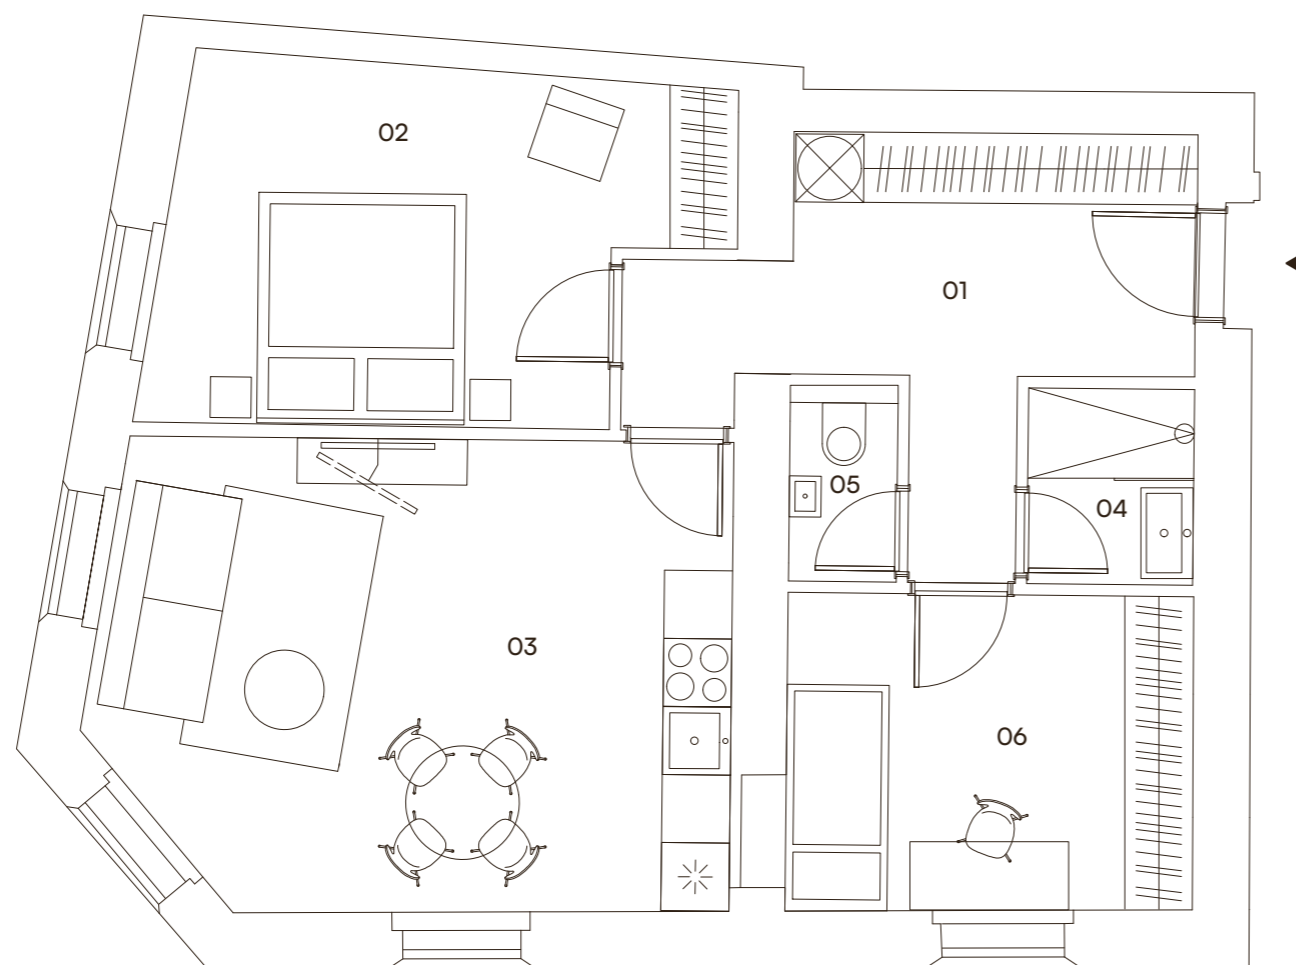

BOLESLAVOVA 3

310

3+kk
3. podlaží
66,3 m²

Umístění v budově

Přehled ploch

01 předsíň	11,1 m ²
02 ložnice	13,9 m ²
03 kuchyň + obývací pokoj	22 m ²
04 koupelna	2,3 m ²
05 wc	1,4 m ²
06 pracovna	10,1 m ²
Užitná plocha	60,8 m²
Svislé konstrukce	5,5 m²
Podlahová plocha	66,3 m²
Celková plocha	66,3 m²