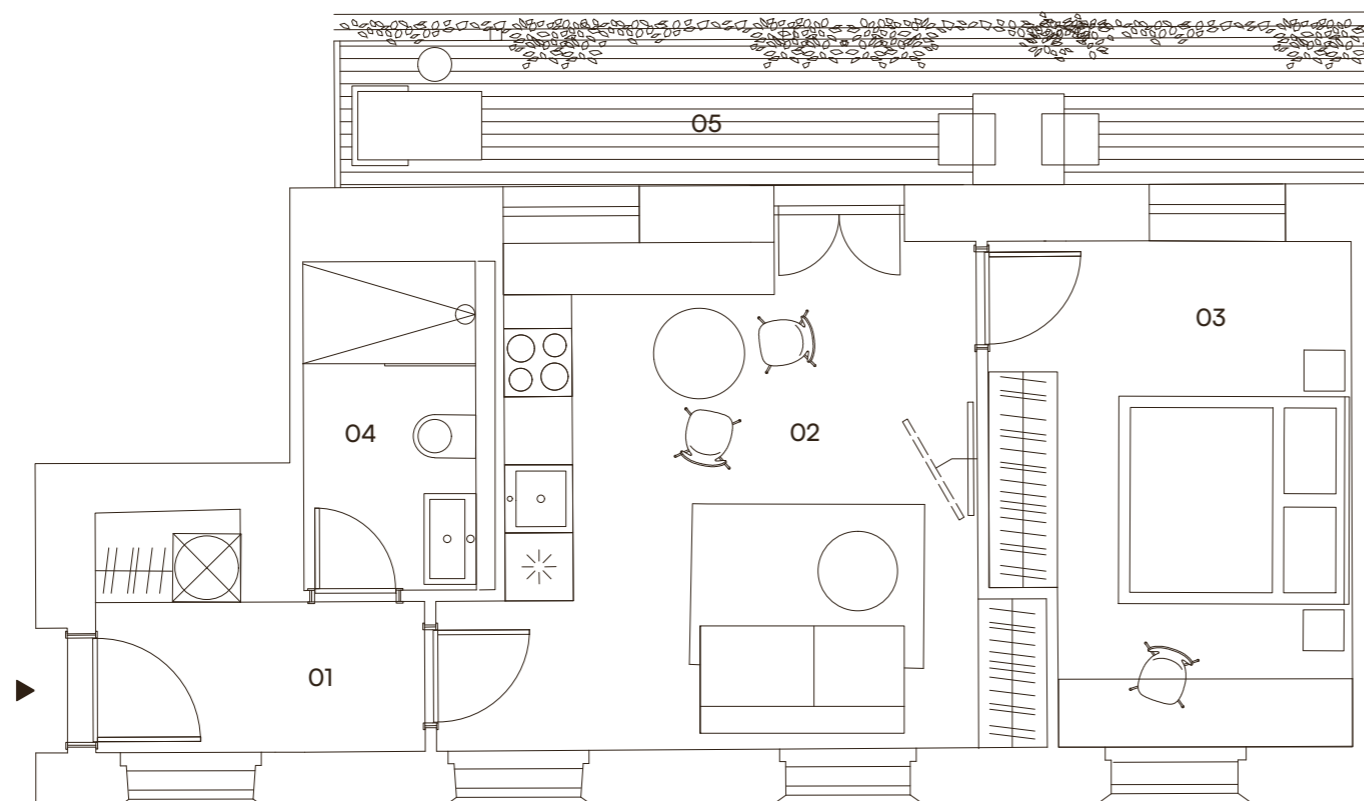

BOLESLAVOVA 3

311

2+kk
3. podlaží
45,2 m² + balkon

Umístění v budově

Přehled ploch

01 předsíň	4,7 m ²
02 kuchyň + obývací pokoj	20,3 m ²
03 ložnice	13,2 m ²
04 koupelna + wc	4,2 m ²
Užitná plocha	42,4 m ²
Svislé konstrukce	2,8 m ²
Podlahová plocha	45,2 m ²
05 balkon	13,1 m ²
Celková plocha	58,3 m ²

KOLEKCE BALCONY LIVING

JACQUELINE

JACQUELINE SE PYŠNÍ SVÝM PROSTORNÝM BALKONEM, KTERÝ JE PŘÍSTUPNÝ Z OBOU MÍSTNOSTÍ A ODKRÝVÁ VÝHLEDY NA CELÉ ÚDOLÍ. JEHO VELKÁ OKNA VYHLÍŽÍ DO DVOU SVĚTOVÝCH STRAN, DÍKY ČEMU JE BYT VŽDY MAXIMÁLNĚ PROSVĚTLENÝ.