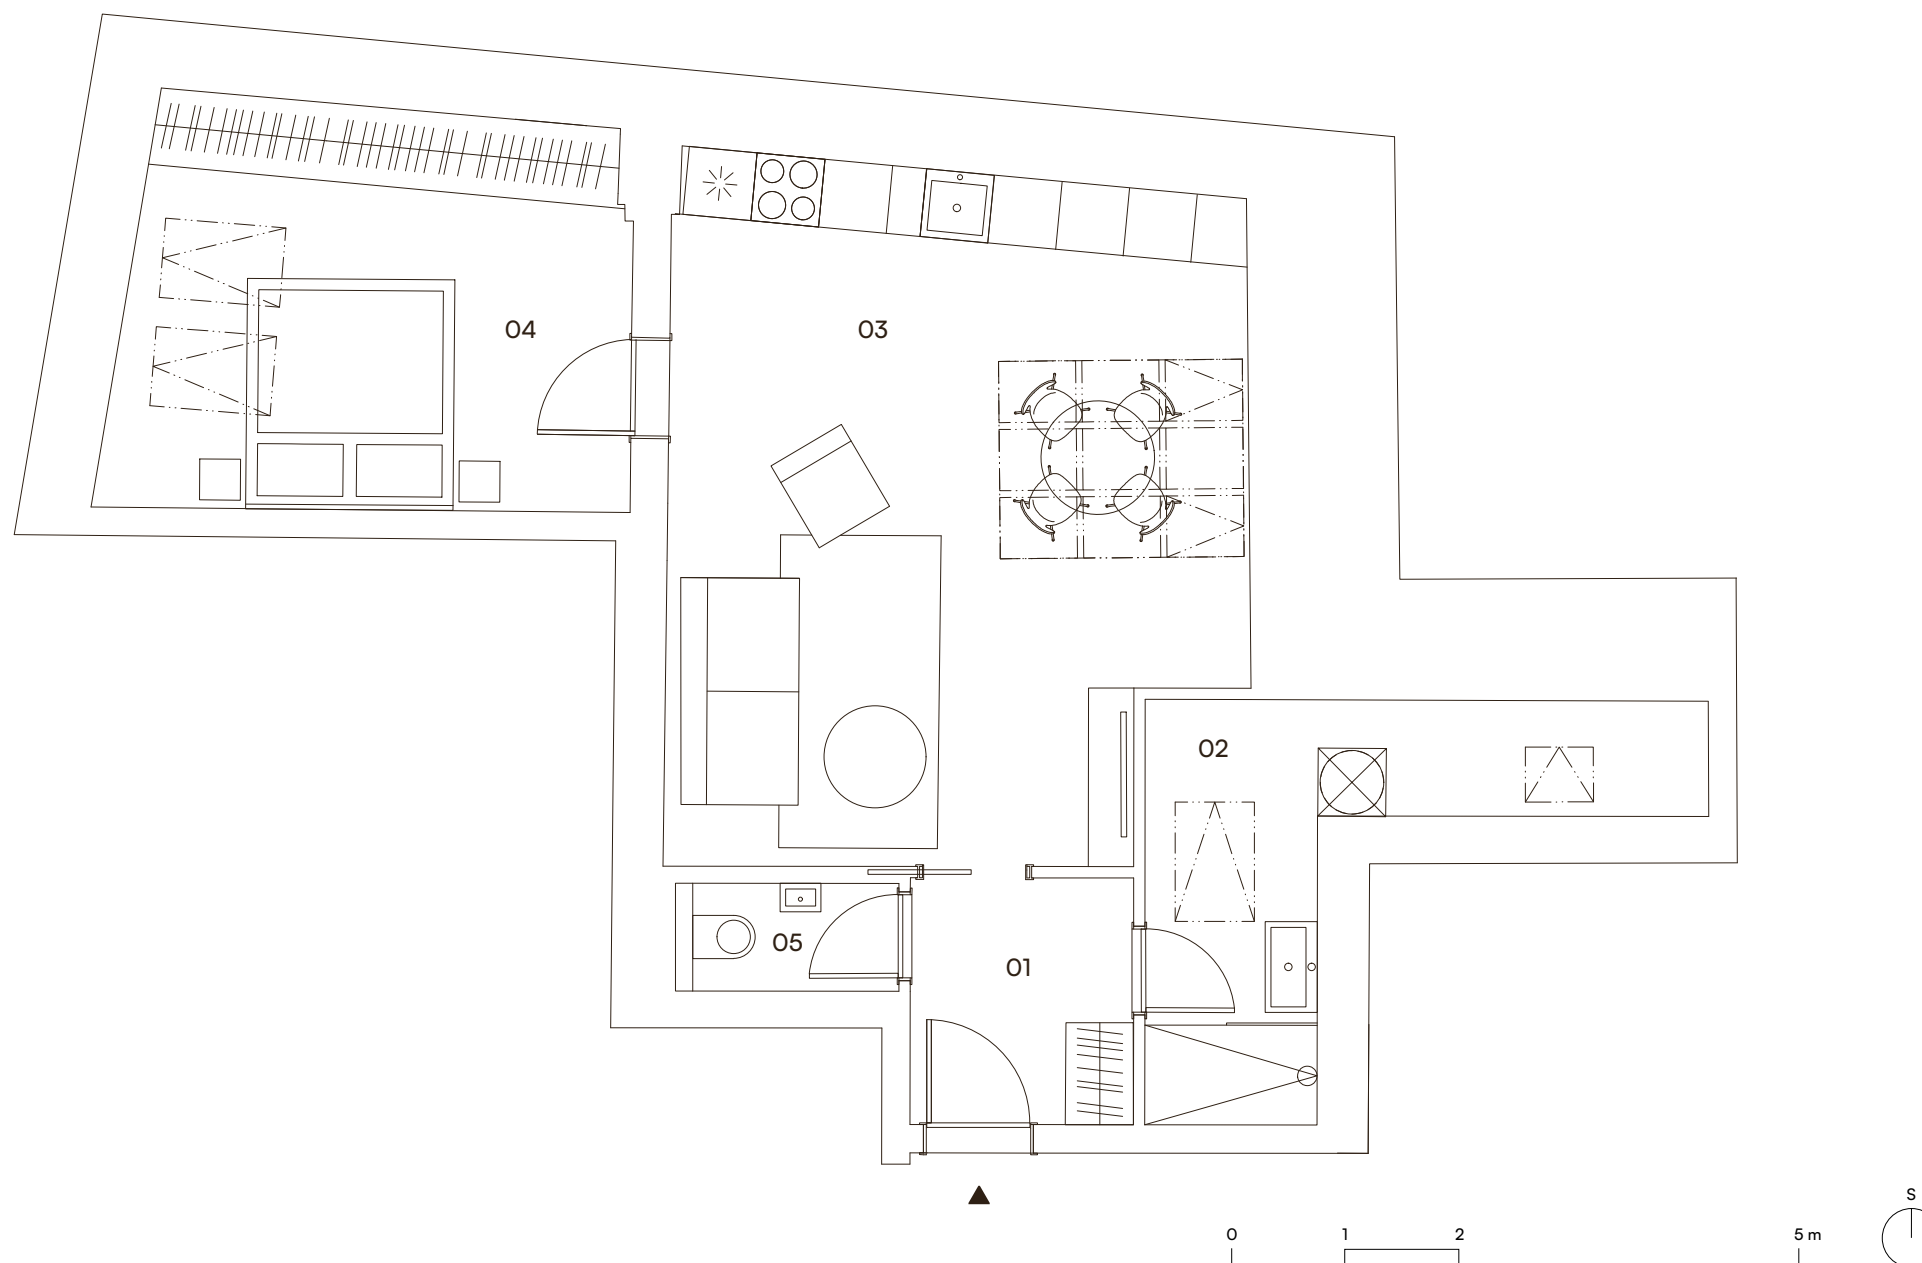

BOLESLAVOVA 3

412

2+kk
4. podlaží
65,9 m²

Umístění v budově

Přehled ploch

01 předsíň	4,1 m ²
02 koupelna	6,7 m ²
03 kuchyně + obývací pokoj	27,5 m ²
04 ložnice	15,9 m ²
05 wc	1,6 m ²
Užitná plocha	55,8 m²
Svislé konstrukce	4,8 m²
Dodatečná plocha	5,3 m²
Podlahová plocha	65,9 m²
Celková plocha	65,9 m²

KOLEKCE ATTIC LIVING

AMELIA

V AMELII SE BYDLÍ JINAK. JAKO PODKROVNÍ BYT SE PYŠNÍ VYSOKÝMI STROPY A ZDMI, NA KTERÉ SE VEJDOU I TA NEJVĚTŠÍ UMĚLECKÁ DÍLA. CELÝ PROSTOR PROSVĚTLUJÍ VELKÁ STŘEŠNÍ OKNA.