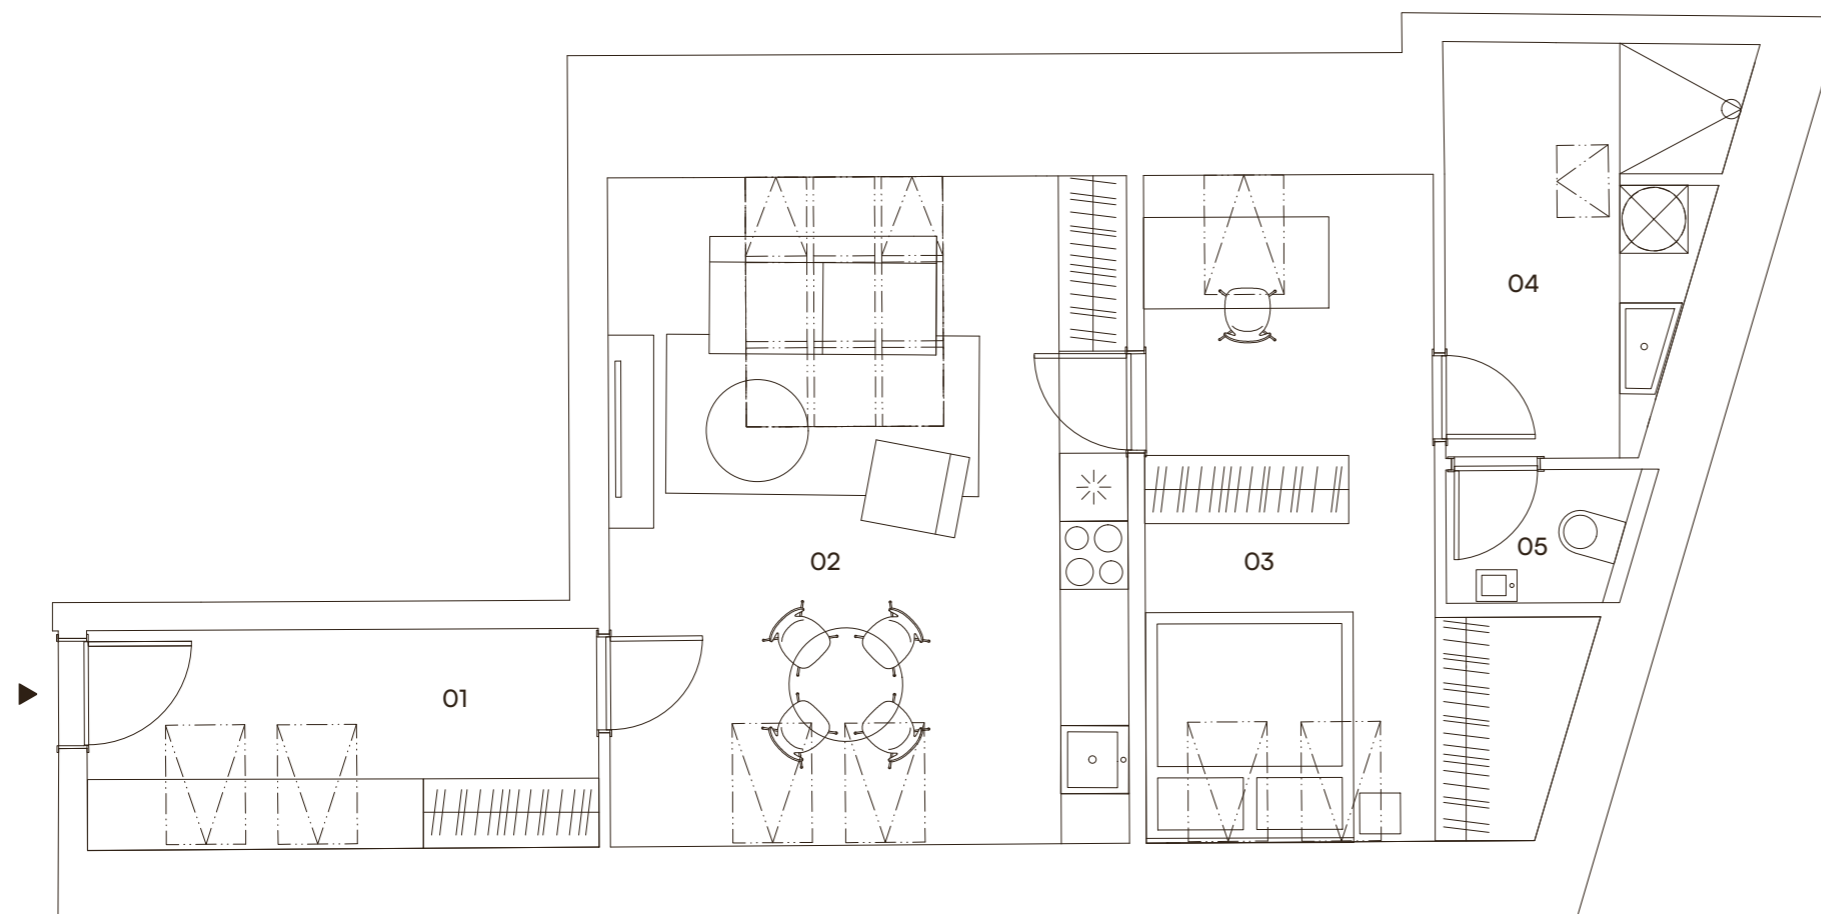

BOLESLAVOVA 3

415

2+kk
4. podlaží
68,3 m²

Umístění v budově

Přehled ploch

01 předsíň	8,6 m ²
02 kuchyň + obývací pokoj	25,3 m ²
03 ložnice	16,7 m ²
04 koupelna	7,3 m ²
05 wc	1,5 m ²
Užitná plocha	59,4 m²
Svislé konstrukce	4,5 m²
Dodatečná plocha	4,4 m²
Podlahová plocha	68,3 m²
Celková plocha	68,3 m²

KOLEKCE ATTIC LIVING

AMELIA

V AMELII SE BYDLÍ JINAK. JAKO PODKROVNÍ BYT SE PYŠNÍ VYSOKÝMI STROPY A ZDMI, NA KTERÉ SE VEJDOU I TA NEJVĚTŠÍ UMĚLECKÁ DÍLA. CELÝ PROSTOR PROSVĚTLUJÍ VELKÁ STŘEŠNÍ OKNA.