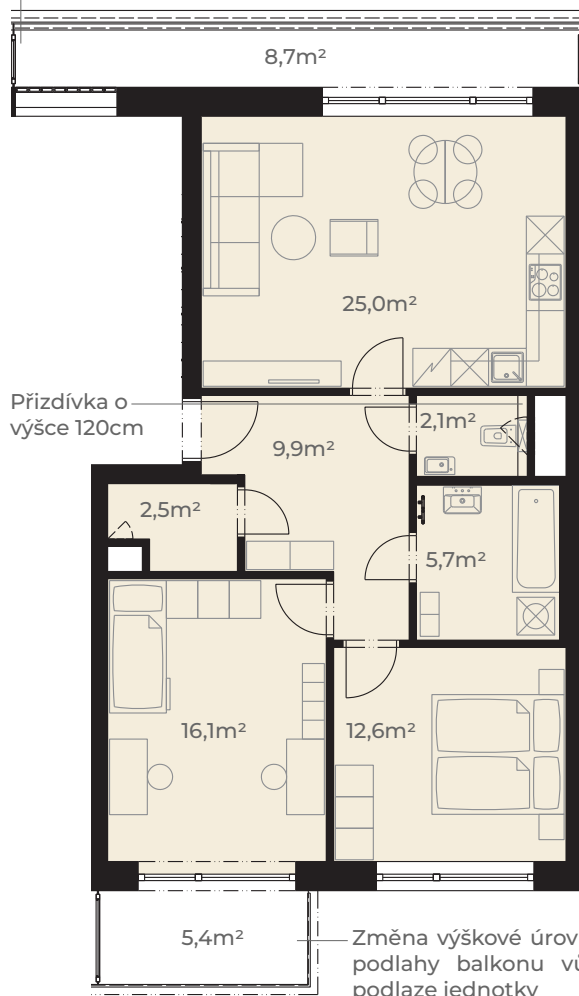

Předsíň	9,9 m ²
Kuchyň + obývací pokoj	25,0 m ²
WC	2,1 m ²
Koupelna	5,7 m ²
Ložnice	12,6 m ²
Pokoj	16,1 m ²
Komora	2,5 m ²
Užitná plocha jednotky	73,9 m²

Plocha vnitřních příček	3,1 m ²
Podlahová plocha jednotky	77,0 m²

Terasa	8,7 m ²
Balkon	5,4 m ²
Plocha celkem	91,1 m²

Změna výškové úrovně podlahy terasy vůči podlaze jednotky

0m 5m
Měřítko 1:120

Pohled z ulice Dělostřelecká

ulice Dělostřelecká