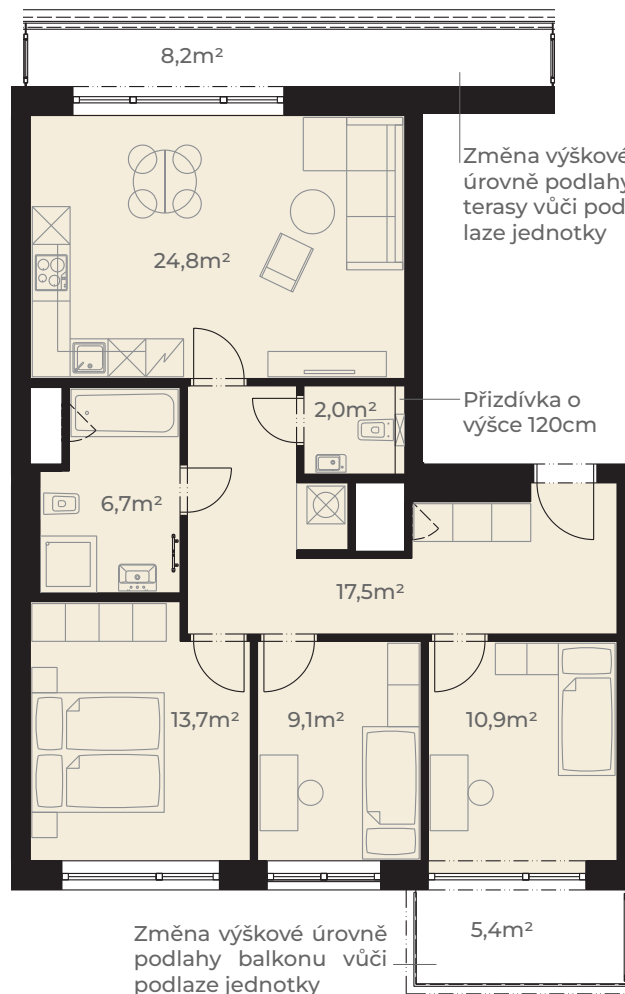

Předsíň	17,5 m ²
Pokoj	10,9 m ²
Pokoj	9,1 m ²
Ložnice	13,7 m ²
Koupelna s wc	6,7 m ²
Kuchyň + obývací pokoj	24,8 m ²
WC	2,0 m ²
Užitná plocha jednotky	84,7 m²

Plocha vnitřních příček	4,8 m ²
Podlahová plocha jednotky	89,5 m²

Terasa	8,2 m ²
Balkon	5,4 m ²
Plocha celkem	103,1 m²

0m 5m
Měřítko 1:120

Pohled z ulice Dělostřelecká

ulice Dělostřelecká