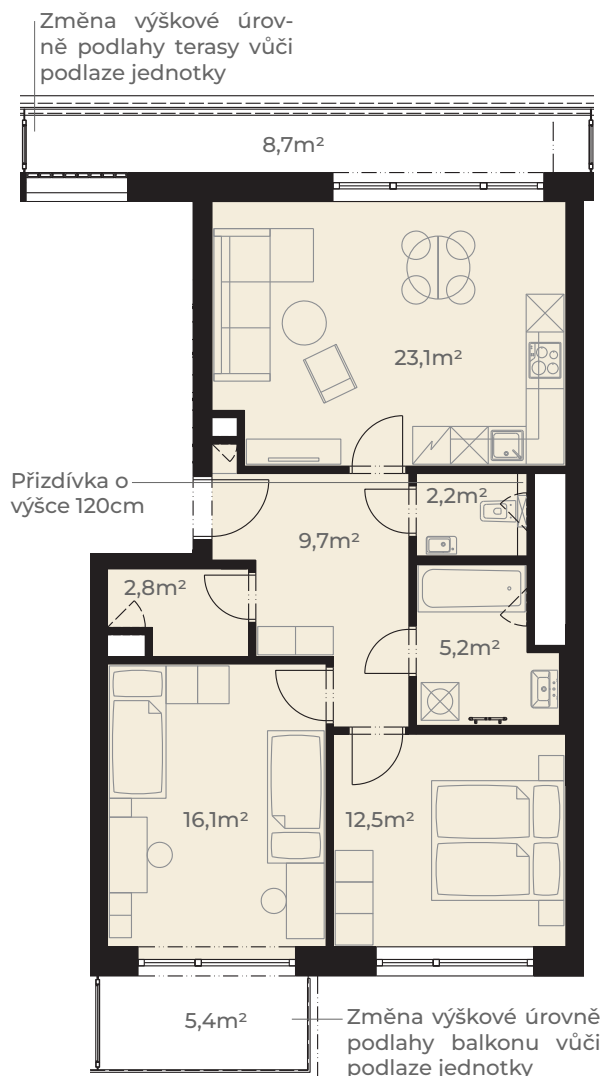

Předsíň	9,7 m <sup>2</sup>
Kuchyň + obývací pokoj	23,1 m <sup>2</sup>
WC	2,2 m <sup>2</sup>
Koupelna	5,2 m <sup>2</sup>
Ložnice	12,5 m <sup>2</sup>
Pokoj	16,1 m <sup>2</sup>
Komora	2,8 m <sup>2</sup>
<b>Užitná plocha jednotky</b>	<b>71,6 m<sup>2</sup></b>

Plocha vnitřních příček	3,6 m <sup>2</sup>
<b>Podlahová plocha jednotky</b>	<b>75,2 m<sup>2</sup></b>

Terasa	8,7 m <sup>2</sup>
Balkon	5,4 m <sup>2</sup>
<b>Plocha celkem</b>	<b>89,3 m<sup>2</sup></b>

0m 5m  
Měřítko 1:120