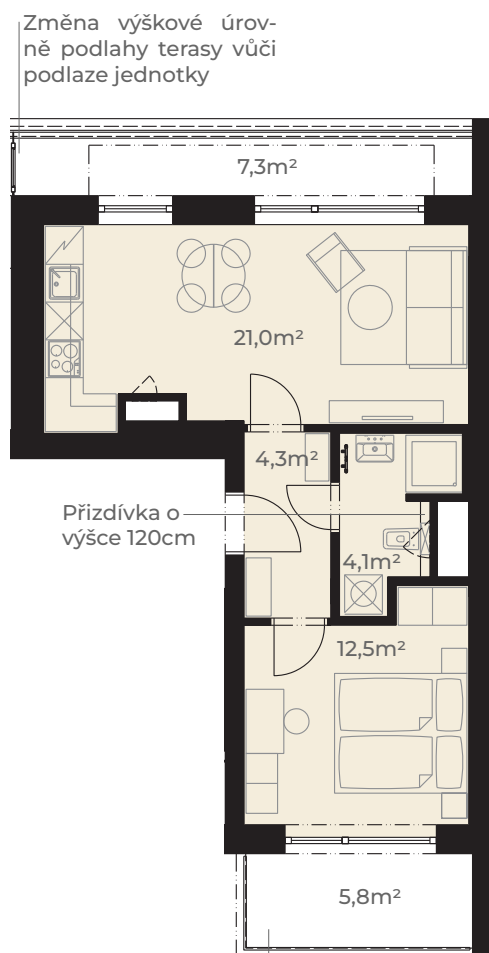

Předsíň	4,3 m ²
Kuchyň + obývací pokoj	21,0 m ²
Koupelna s wc	4,1 m ²
Ložnice	12,5 m ²
Užitná plocha jednotky	41,9 m²
<hr/>	
Plocha vnitřních příček	2,2 m ²
Podlahová plocha jednotky	44,1 m²
<hr/>	
Terasa	7,3 m ²
Balkon	5,8 m ²
Plocha celkem	57,1 m²

0m 5m
Měřítko 1:120

Pohled z ulice Dělostřelecká

ulice Dělostřelecká