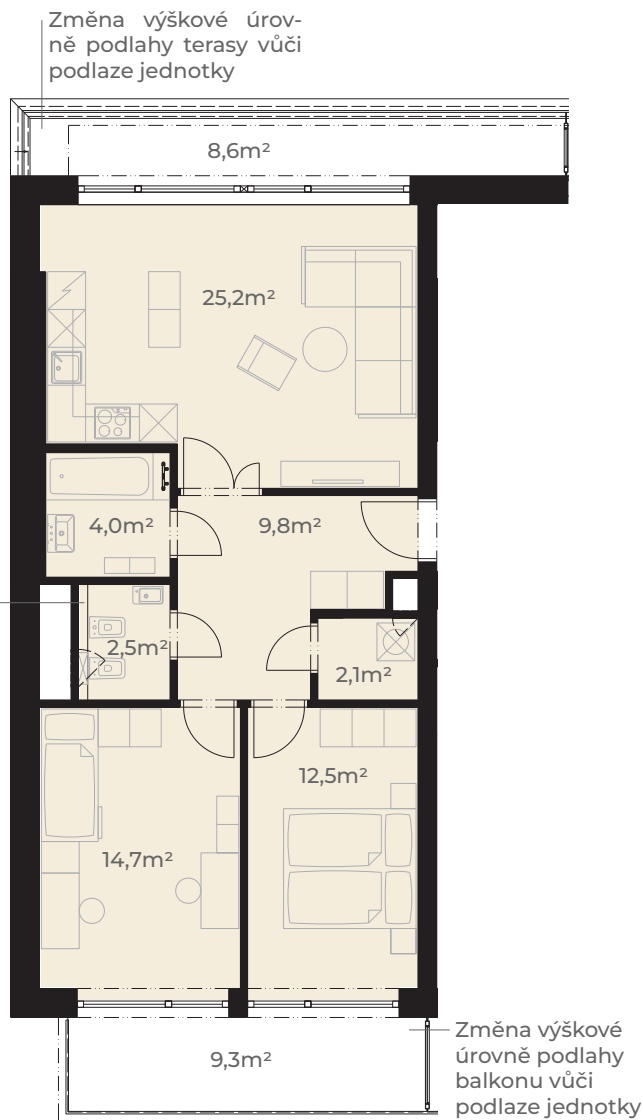

Předsíň	9,8 m ²
Kuchyň + obývací pokoj	25,2 m ²
Koupelna	4,0 m ²
WC	2,5 m ²
Pokoj	14,7 m ²
Ložnice	12,5 m ²
Komora	2,1 m ²
Užitná plocha jednotky	70,8 m²

Plocha vnitřních příček	3,6 m ²
Podlahová plocha jednotky	74,4 m²

Terasa	8,6 m ²
Balkon	9,3 m ²
Plocha celkem	92,3 m²

0m 5m
Měřítko 1:120

Pohled z ulice Dělostřelecká

ulice Dělostřelecká