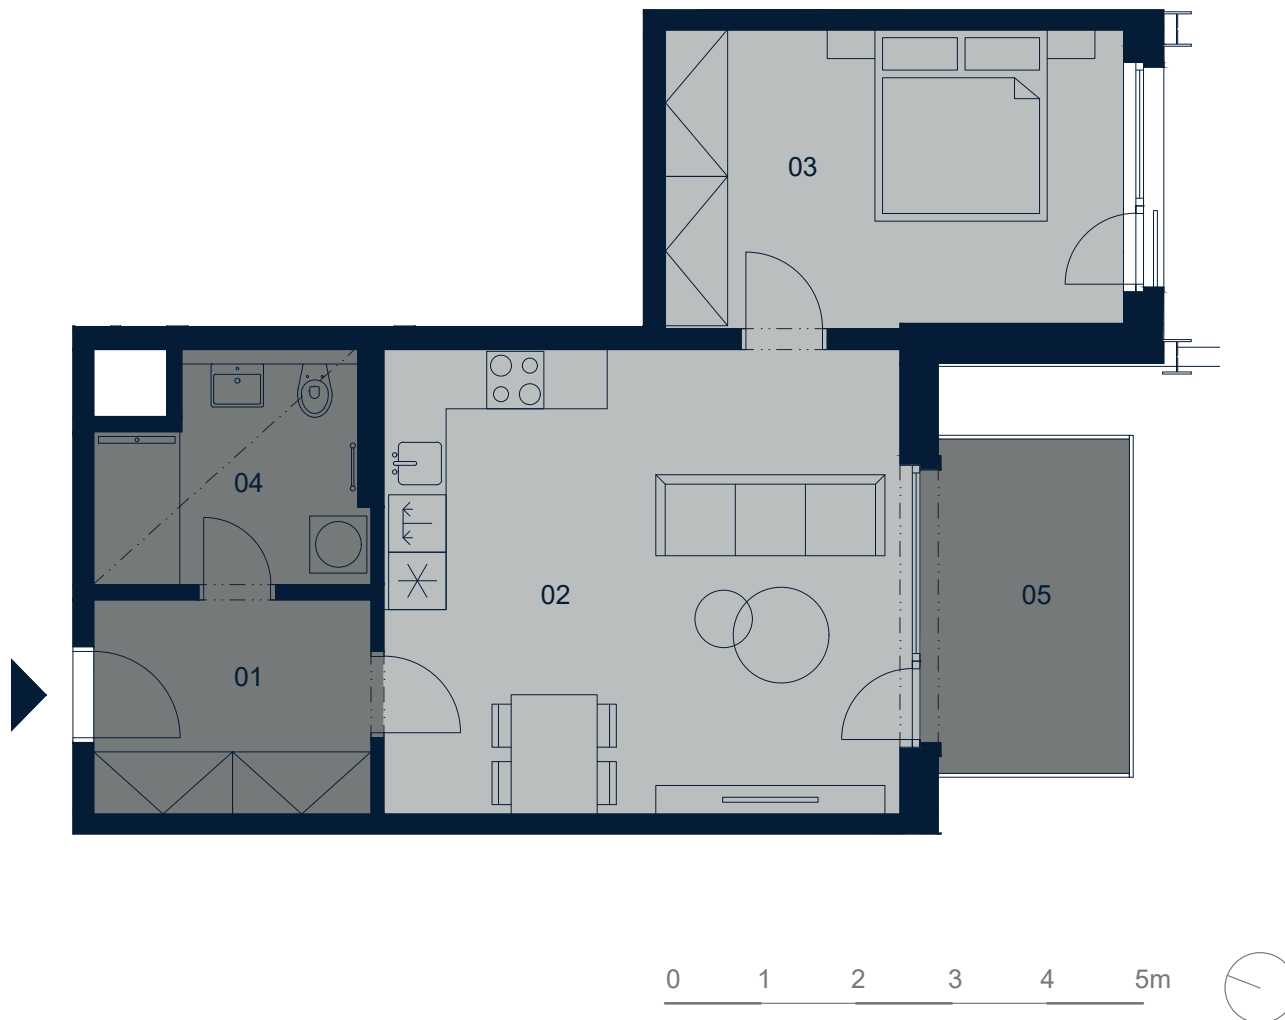

MiDO Harfa

1+KK (2+KK)	TYP TYPE
1201	BYT APART No.
2.NP	PODLAŽÍ FLOOR
01 Předšň	6,7 m ²
02 Obývací pokoj + KK	26,8 m ²
03 Hobby místnost	15,2 m ²
04 Koupelna	6,1 m ²
05 Balkón	7,5 m ²
VNITŘNÍ UŽITNÁ PLOCHA 54,8 m²	
CELKOVÁ PODLAHOVÁ PLOCHA 57,1 m²	

UPOZORNĚNÍ: Plochy jednotlivých místností jsou pouze orientační. Vyobrazené zařízení v plánech bytu (nábytek, kuch. linka, el. spotřebiče atd.) není součástí dodávky. Rozsah dodávky je specifikovaný ve standardu. Investor si vyhrazuje právo na drobné úpravy.