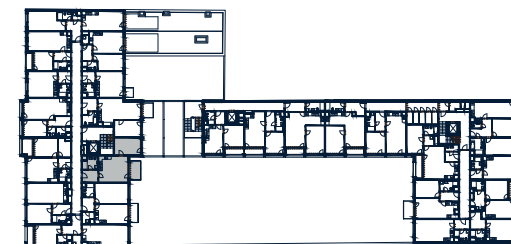

MiDO Harfa

1+KK (2+KK)	TYP TYPE
1201	BYT APART No.
2.NP	PODLAŽÍ FLOOR
01 Předšň	6,7 m ²
02 Obývací pokoj + KK	26,8 m ²
03 Hobby místnost	15,2 m ²
04 Koupelna	6,1 m ²
05 Balkón	7,5 m ²
VNITŘNÍ UŽITNÁ PLOCHA 54,8 m²	
CELKOVÁ PODLAHOVÁ PLOCHA 57,1 m²	

UPOZORNĚNÍ: Plochy jednotlivých místností jsou pouze orientační. Vyobrazené zařízení v plánech bytu (nábytek, kuch. linka, el. spotřebiče atd.) není součástí dodávky. Rozsah dodávky je specifikovaný ve standardu. Investor si vyhrazuje právo na drobné úpravy.