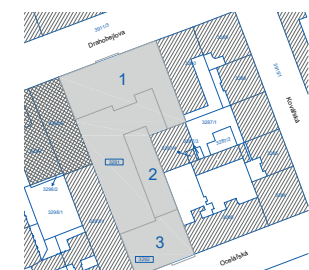

MiDO Harfa

1+KK (2+KK)	TYP TYPE
1201	BYT APART No.
2.NP	PODLAŽÍ FLOOR
01 Předšň	6,7 m ²
02 Obývací pokoj + KK	26,8 m ²
03 Hobby místnost	15,2 m ²
04 Koupelna	6,1 m ²
05 Balkón	7,5 m ²
VNITŘNÍ UŽITNÁ PLOCHA 54,8 m²	
CELKOVÁ PODLAHOVÁ PLOCHA 57,1 m²	

UPOZORNĚNÍ: Plochy jednotlivých místností jsou pouze orientační. Vyobrazené zařízení v plánech bytu (nábytek, kuch. linka, el. spotřebiče atd.) není součástí dodávky. Rozsah dodávky je specifikovaný ve standardu. Investor si vyhrazuje právo na drobné úpravy.