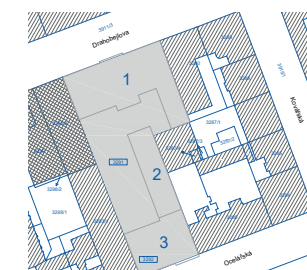

MiDO Harfa

0 1 2 3 4 5m

2+KK	TYP TYPE
1204	BYT APART No.
2.NP	PODLAŽÍ FLOOR

01 Předšň	6,8 m ²
02 Obývací pokoj + KK	27,7 m ²
03 Ložnice	16,4 m ²
04 Koupelna	4,4 m ²

VNITŘNÍ UŽITNÁ PLOCHA	55,3 m²
CELKOVÁ PODLAHOVÁ PLOCHA	58,7 m²