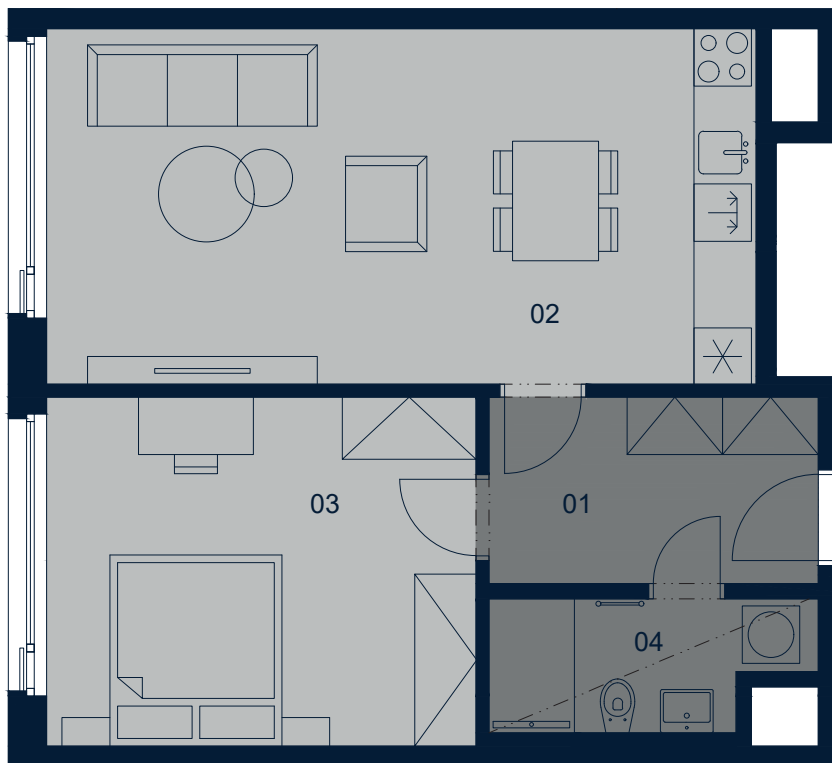

MiDO Harfa

0 1 2 3 4 5m

2+KK	TYP TYPE
1204	BYT APART No.
2.NP	PODLAŽÍ FLOOR

01 Předšň	6,8 m ²
02 Obývací pokoj + KK	27,7 m ²
03 Ložnice	16,4 m ²
04 Koupelna	4,4 m ²

VNITŘNÍ UŽITNÁ PLOCHA	55,3 m²
CELKOVÁ PODLAHOVÁ PLOCHA	58,7 m²

UPOZORNĚNÍ: Plochy jednotlivých místností jsou pouze orientační. Vyobrazené zařízení v plánech bytu (nábytek, kuch. linka, el. spotřebiče atd.) není součástí dodávky. Rozsah dodávky je specifikovaný ve standardu. Investor si vyhrazuje právo na drobné úpravy.