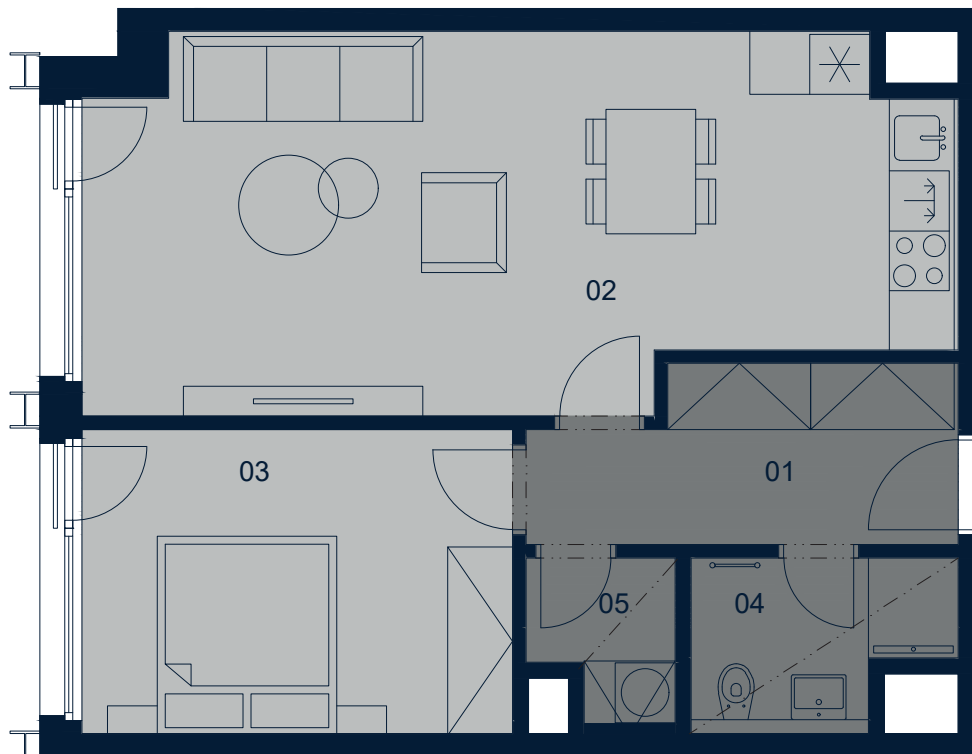

MiDO Harfa

0 1 2 3 4 5m

2+KK	TYP TYPE
1406	BYT APART No.
4.NP	PODLAŽÍ FLOOR

01 Předšň	7,3 m ²
02 Obývací pokoj + KK	31,0 m ²
03 Ložnice	13,4 m ²
04 Koupelna	4,0 m ²
05 Komora	2,1 m ²

VNITŘNÍ UŽITNÁ PLOCHA	57,8 m²
CELKOVÁ PODLAHOVÁ PLOCHA	61,8 m²

UPOZORNĚNÍ: Plochy jednotlivých místností jsou pouze orientační. Vyobrazené zařízení v plánech bytu (nábytek, kuch. linka, el. spotřebiče atd.) není součástí dodávky. Rozsah dodávky je specifikovaný ve standardu. Investor si vyhrazuje právo na drobné úpravy.