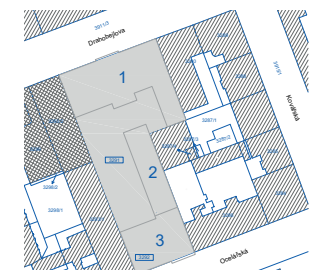

MiDO Harfa

0 1 2 3 4 5m

2+KK	TYP TYPE
1406	BYT APART No.
4.NP	PODLAŽÍ FLOOR

01 Předšň	7,3 m ²
02 Obývací pokoj + KK	31,0 m ²
03 Ložnice	13,4 m ²
04 Koupelna	4,0 m ²
05 Komora	2,1 m ²

VNITŘNÍ UŽITNÁ PLOCHA	57,8 m²
CELKOVÁ PODLAHOVÁ PLOCHA	61,8 m²

UPOZORNĚNÍ: Plochy jednotlivých místností jsou pouze orientační. Vyobrazené zařízení v plánech bytu (nábytek, kuch. linka, el. spotřebiče atd.) není součástí dodávky. Rozsah dodávky je specifikovaný ve standardu. Investor si vyhrazuje právo na drobné úpravy.