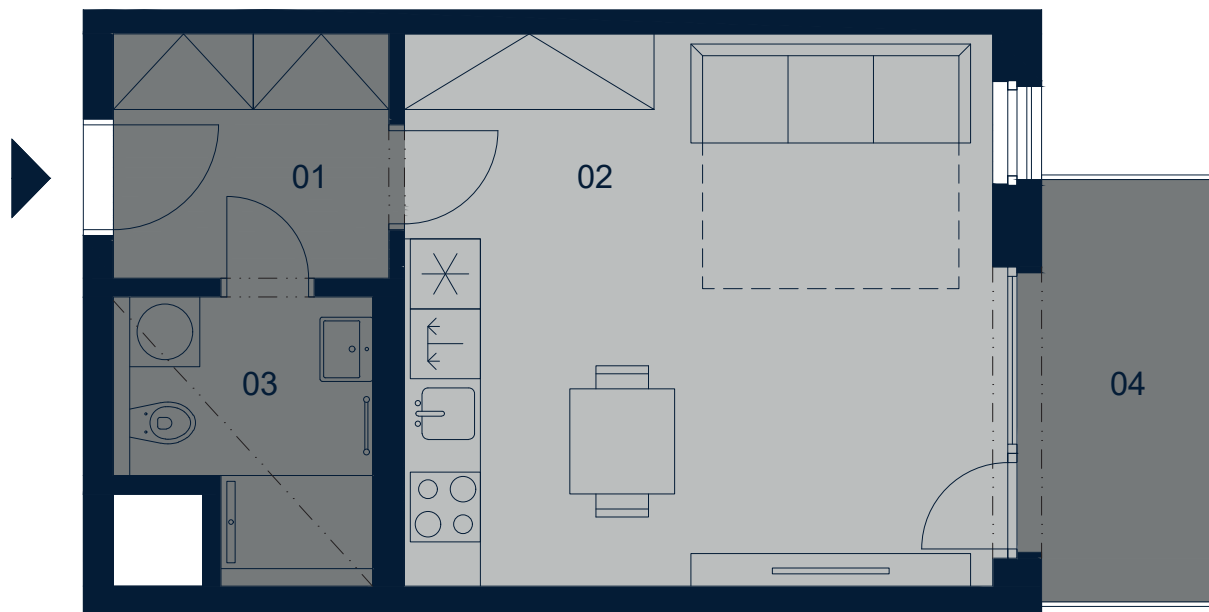

MiDO Harfa

0 1 2 3 4 5m

1+KK	TYP TYPE
1411	BYT APART No.
4.NP	PODLAŽÍ FLOOR

01 Předšň	5,1 m ²
02 Obývací pokoj + KK	24,3 m ²
03 Koupelna	4,8 m ²
04 Balkón	5,9 m ²

VNITŘNÍ UŽITNÁ PLOCHA	34,2 m²
CELKOVÁ PODLAHOVÁ PLOCHA	36,1 m²

UPOZORNĚNÍ: Plochy jednotlivých místností jsou pouze orientační. Vyobrazené zařízení v plánech bytu (nábytek, kuch. linka, el. spotřebiče atd.) není součástí dodávky. Rozsah dodávky je specifikovaný ve standardu. Investor si vyhrazuje právo na drobné úpravy.