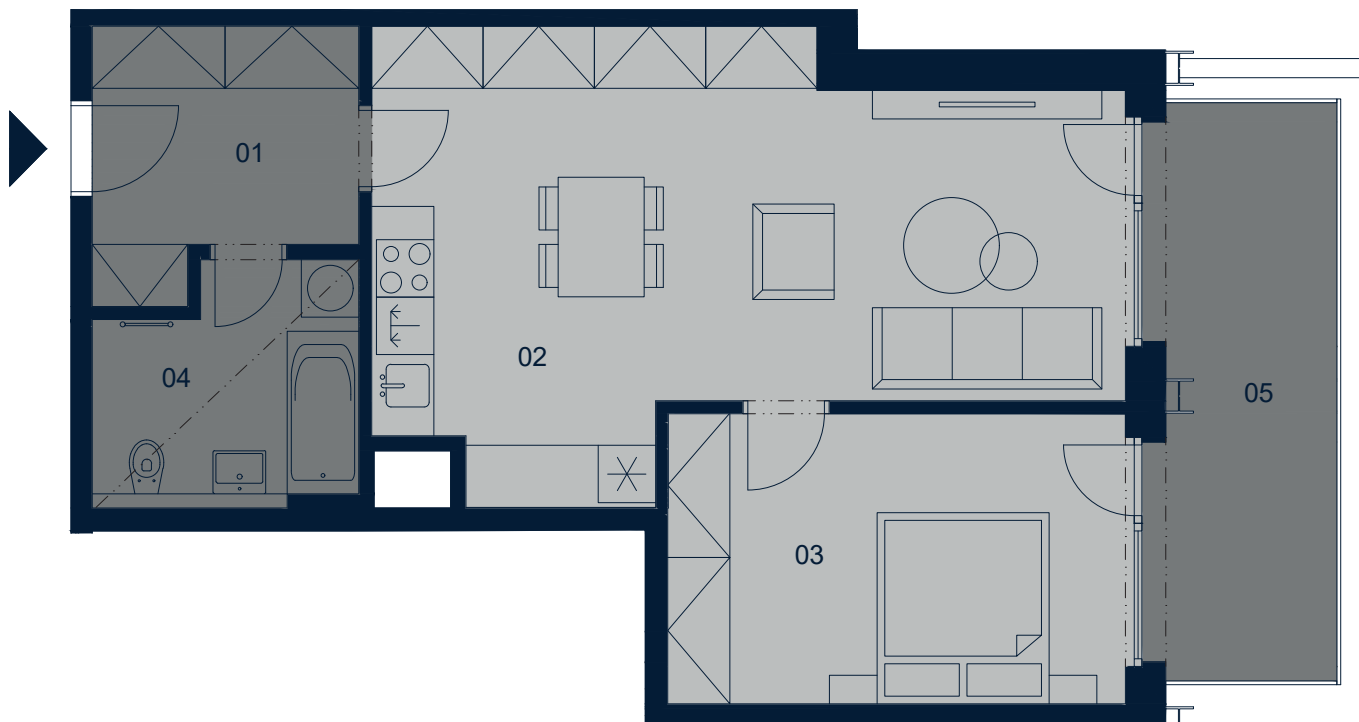

MiDO Harfa

0 1 2 3 4 5m

2+KK	TYP TYPE
1412	BYT APART No.
4.NP	PODLAŽÍ FLOOR

01 Předstíň	7,2 m ²
02 Obývací pokoj + KK	31,7 m ²
03 Ložnice	14,7 m ²
04 Koupelna	6,4 m ²
05 Balkón	12,0 m ²

VNITŘNÍ UŽITNÁ PLOCHA	60,0 m²
CELKOVÁ PODLAHOVÁ PLOCHA	62,5 m²

UPOZORNĚNÍ: Plochy jednotlivých místností jsou pouze orientační. Vyobrazené zařízení v plánech bytu (nábytek, kuch. linka, el. spotřebiče atd.) není součástí dodávky. Rozsah dodávky je specifikovaný ve standardu. Investor si vyhrazuje právo na drobné úpravy.