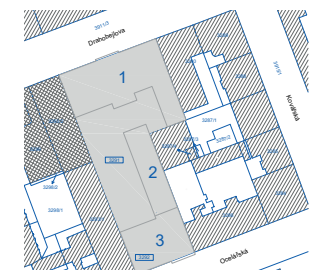

MiDO Harfa

0 1 2 3 4 5m

2+KK	TYP TYPE
1412	BYT APART No.
4.NP	PODLAŽÍ FLOOR

01 Předstíň	7,2 m ²
02 Obývací pokoj + KK	31,7 m ²
03 Ložnice	14,7 m ²
04 Koupelna	6,4 m ²
05 Balkón	12,0 m ²

VNITŘNÍ UŽITNÁ PLOCHA	60,0 m²
CELKOVÁ PODLAHOVÁ PLOCHA	62,5 m²

UPOZORNĚNÍ: Plochy jednotlivých místností jsou pouze orientační. Vyobrazené zařízení v plánech bytu (nábytek, kuch. linka, el. spotřebiče atd.) není součástí dodávky. Rozsah dodávky je specifikovaný ve standardu. Investor si vyhrazuje právo na drobné úpravy.