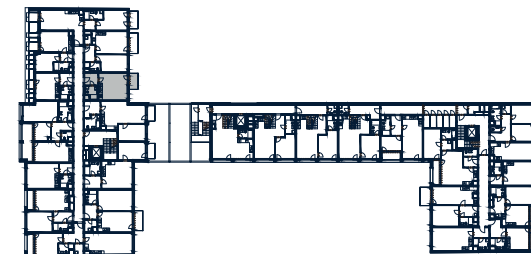

MiDO Harfa

1+KK	TYP TYPE
1511	BYT APART No.
5.NP	PODLAŽÍ FLOOR

01 Předstíň	5,1 m ²
02 Obývací pokoj + KK	24,1 m ²
03 Koupelna	4,8 m ²
04 Balkón	4,6 m ²

VNITŘNÍ UŽITNÁ PLOCHA	34,0 m²
CELKOVÁ PODLAHOVÁ PLOCHA	36,0 m²