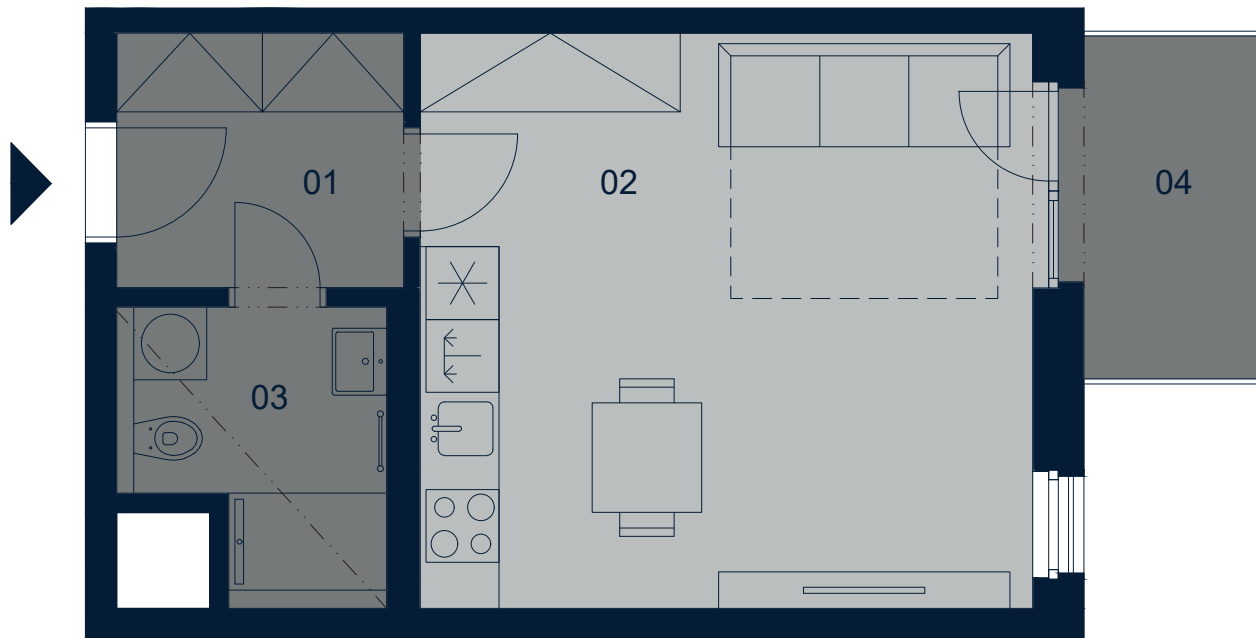

MiDO Harfa

1+KK	TYP TYPE
1511	BYT APART No.
5.NP	PODLAŽÍ FLOOR

01 Předstíň	5,1 m ²
02 Obývací pokoj + KK	24,1 m ²
03 Koupelna	4,8 m ²
04 Balkón	4,6 m ²

VNITŘNÍ UŽITNÁ PLOCHA	34,0 m²
CELKOVÁ PODLAHOVÁ PLOCHA	36,0 m²

UPOZORNĚNÍ: Plochy jednotlivých místností jsou pouze orientační. Vyobrazené zařízení v plánech bytu (nábytek, kuch. linka, el. spotřebiče atd.) není součástí dodávky. Rozsah dodávky je specifikovaný ve standardu. Investor si vyhrazuje právo na drobné úpravy.