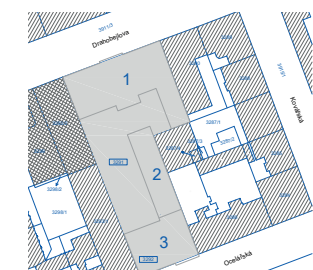

MiDO Harfa

1+KK	TYP TYPE
1511	BYT APART No.
5.NP	PODLAŽÍ FLOOR

01 Předstíň	5,1 m ²
02 Obývací pokoj + KK	24,1 m ²
03 Koupelna	4,8 m ²
04 Balkón	4,6 m ²

VNITŘNÍ UŽITNÁ PLOCHA	34,0 m²
CELKOVÁ PODLAHOVÁ PLOCHA	36,0 m²

UPOZORNĚNÍ: Plochy jednotlivých místností jsou pouze orientační. Vyobrazené zařízení v plánech bytu (nábytek, kuch. linka, el. spotřebiče atd.) není součástí dodávky. Rozsah dodávky je specifikovaný ve standardu. Investor si vyhrazuje právo na drobné úpravy.