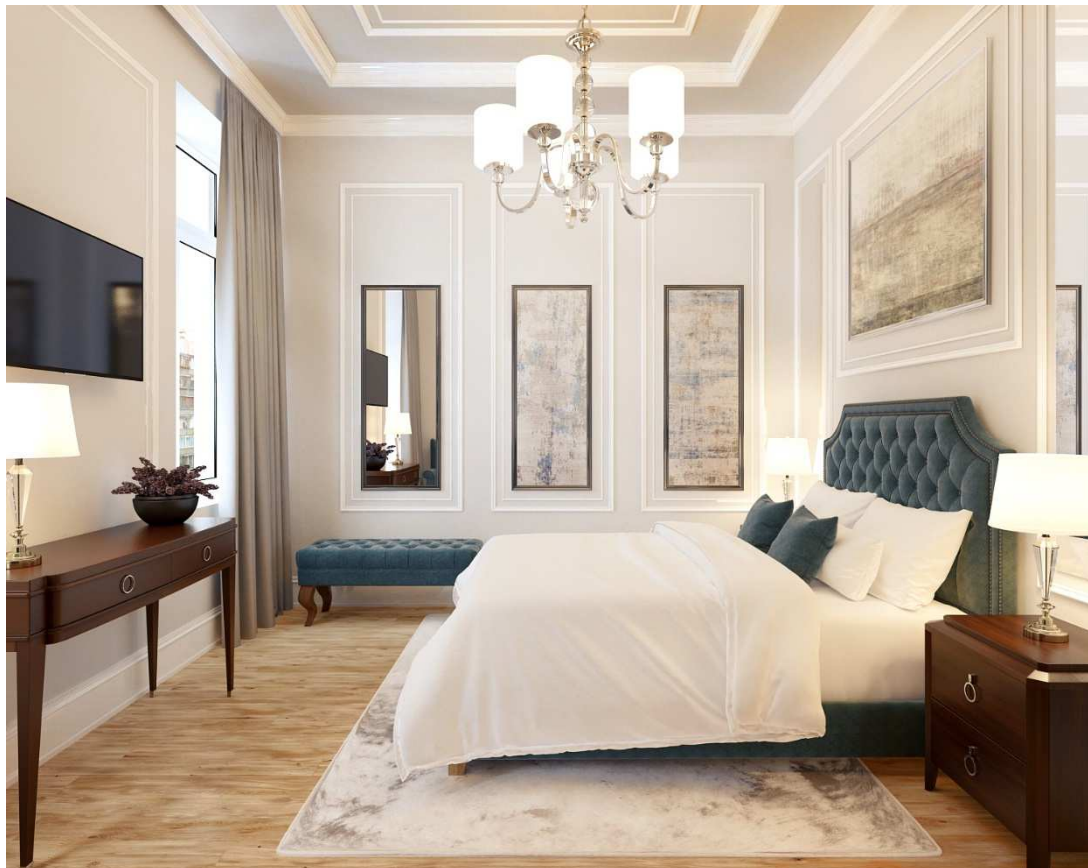

BYT 509

Římská 72/6, Praha 2

Dispozice	1+kk
Podlaží	5.NP
Celková hrubá plocha	31,2 m ²
Orientace jednotky	SV
Terasa/balkon	-

POZICE JEDNOTKY

PŮDORYS

BENEFITY BYTU

Luxusní historická rezidence Angelo Roma na jedné z nejprestižnějších adres v centru Prahy je skvělou volbou pro investici na další desetiletí. Noblesní neorenesanční budova ze začátku 19. století s nadstandardně rekonstruovanými byty v lokalitě královských Vinohrad v těsné blízkosti Václavského náměstí ideálně situovaná pro neomezené kulturní vyžití i chvíle klidu v nedalekých Riegrových či Čelakovského sadech.