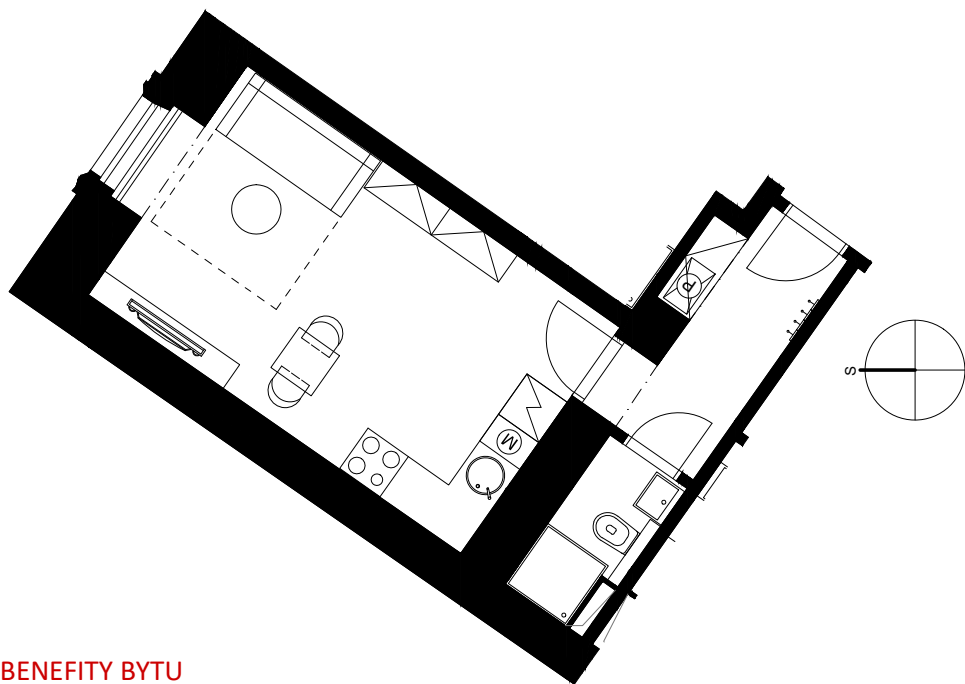

BYT 509

Římská 72/6, Praha 2

Dispozice	1+kk
Podlaží	5.NP
Celková hrubá plocha	31,2 m ²
Orientace jednotky	SV
Terasa/balkon	-

POZICE JEDNOTKY

PŮDORYS

BENEFITY BYTU

Luxusní historická rezidence Angelo Roma na jedné z nejprestižnějších adres v centru Prahy je skvělou volbou pro investici na další desetiletí. Noblesní neorenesanční budova ze začátku 19. století s nadstandardně rekonstruovanými byty v lokalitě královských Vinohrad v těsné blízkosti Václavského náměstí ideálně situovaná pro neomezené kulturní vyžití i chvíle klidu v nedalekých Riegrových či Čelakovského sadech.