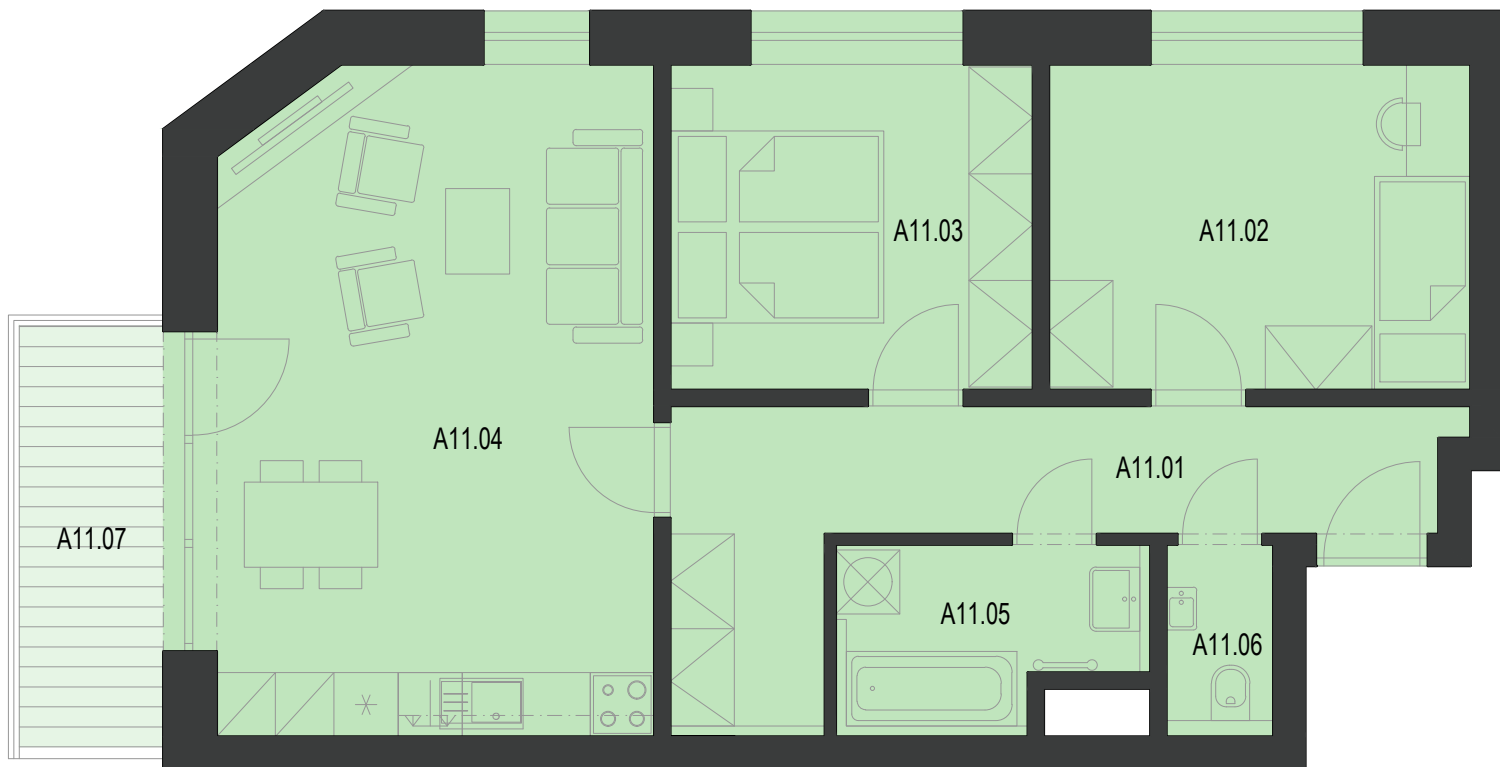

patro

označení jednotky

dispozice

výměra jednotky

3.NP

3.A11

3+KK

69.0 m²

www.ponavacity.cz

Č.M.	NÁZEV MÍSTNOSTI	PLOCHA
A11.01	PŘEDSÍŇ	11.5 m²
A11.02	POKOJ	12.0 m²
A11.03	LOŽNICE	10.4 m²
A11.04	OBÝVACÍ POKOJ + KK	25.3 m²
A11.05	KOUPELNA	4.6 m²
A11.06	WC	1.8 m²
	PLOCHA PŘÍČEK	3.4 m²
PODLAHOVÁ PLOCHA JEDNOTKY		69.0 m²
A11.07	BALKON	5.3 m²
PLOCHA CELKEM		74.3 m²

3.NP