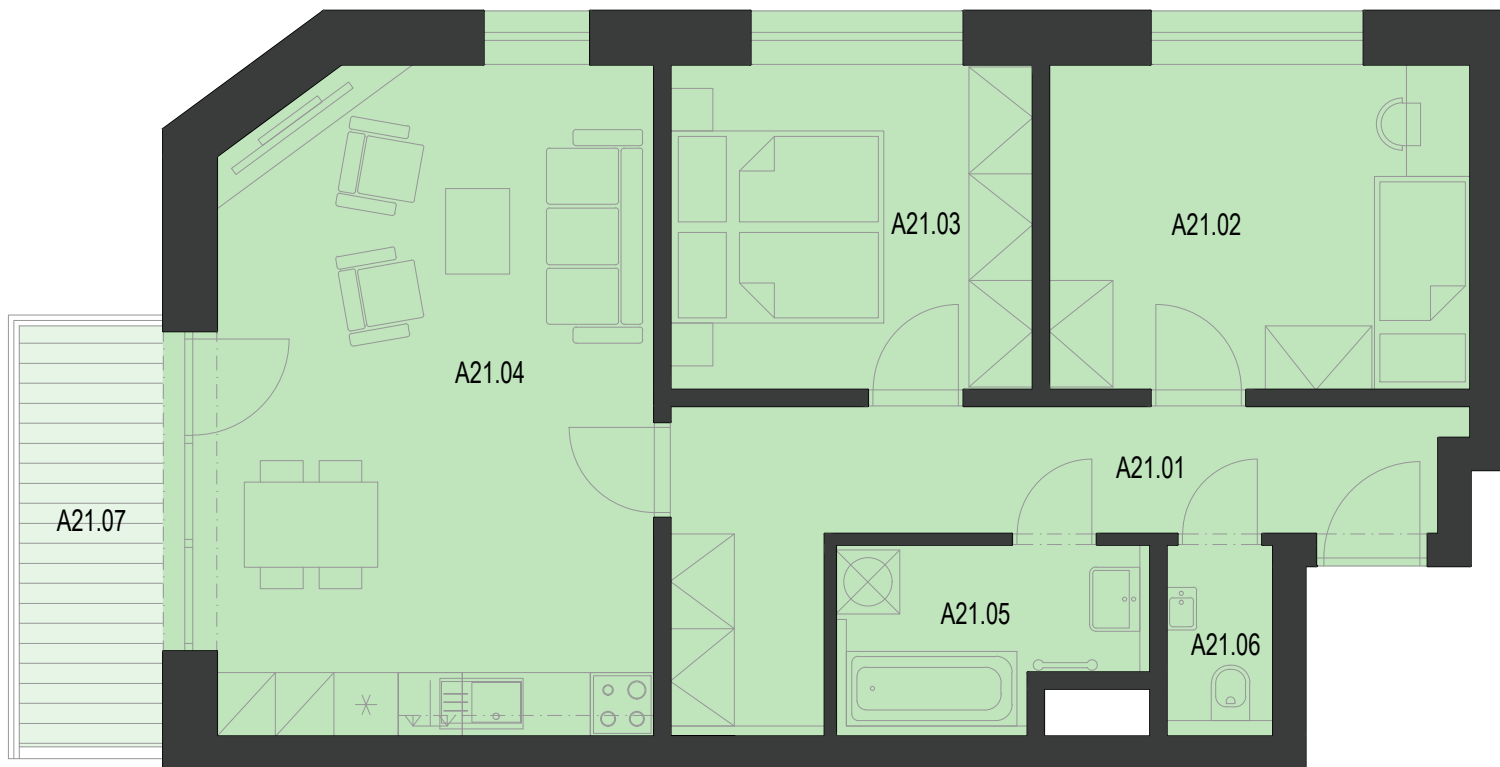

patro

označení jednotky

dispozice

výměra jednotky

5.NP

5.A21

3+KK

69.0 m²

www.ponavacity.cz

Č.M.	NÁZEV MÍSTNOSTI	PLOCHA
A21.01	PŘEDSÍŇ	11.5 m²
A21.02	POKOJ	12.0 m²
A21.03	LOŽNICE	10.4 m²
A21.04	OBÝVACÍ POKOJ + KK	25.3 m²
A21.05	KOUPELNA	4.6 m²
A21.06	WC	1.8 m²
	PLOCHA PŘÍČEK	3.4 m²
PODLAHOVÁ PLOCHA JEDNOTKY		69.0 m²
A21.07	BALKON	5.3 m²
PLOCHA CELKEM		74.3 m²

5.NP