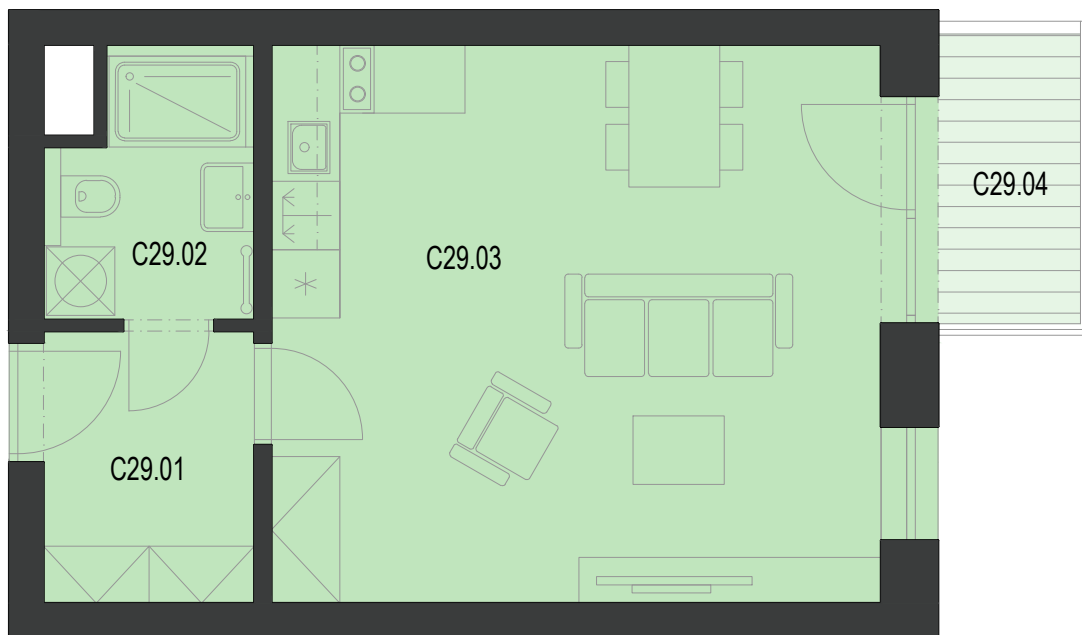

patro

označení jednotky

dispozice

výměra jednotky

3.NP

3.C29

1+KK

35.5 m²

www.ponavacity.cz

Č.M.	NÁZEV MÍSTNOSTI	PLOCHA
C29.01	PŘEDSÍŇ	4.4 m²
C29.02	KOUPELNA + WC	4.0 m²
C29.03	OBÝVACÍ POKOJ + KK PLOCHA PŘÍČEK	26.2 m² 0.9 m²
PODLAHOVÁ PLOCHA JEDNOTKY		35.5 m²
C29.04	BALKON	3.2 m²
PLOCHA CELKEM		38.7 m²

3.NP