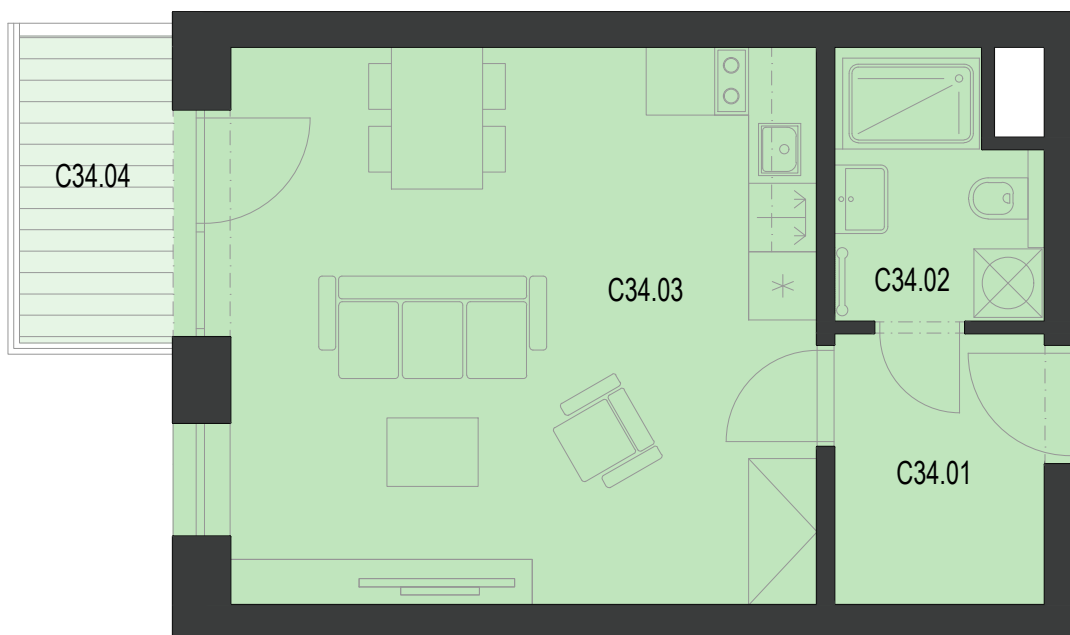

patro

označení jednotky

dispozice

výměra jednotky

3.NP

3.C34

1+KK

34.5 m²

www.ponavacity.cz

Č.M.	NÁZEV MÍSTNOSTI	PLOCHA
C34.01	PŘEDSÍŇ	4.4 m²
C34.02	KOUPELNA + WC	4.0 m²
C34.03	OBÝVACÍ POKOJ + KK PLOCHA PŘÍČEK	25.2 m² 0.9 m²
PODLAHOVÁ PLOCHA JEDNOTKY		34.5 m²
C34.04	BALKON	3.6 m²
PLOCHA CELKEM		38.1 m²

3.NP