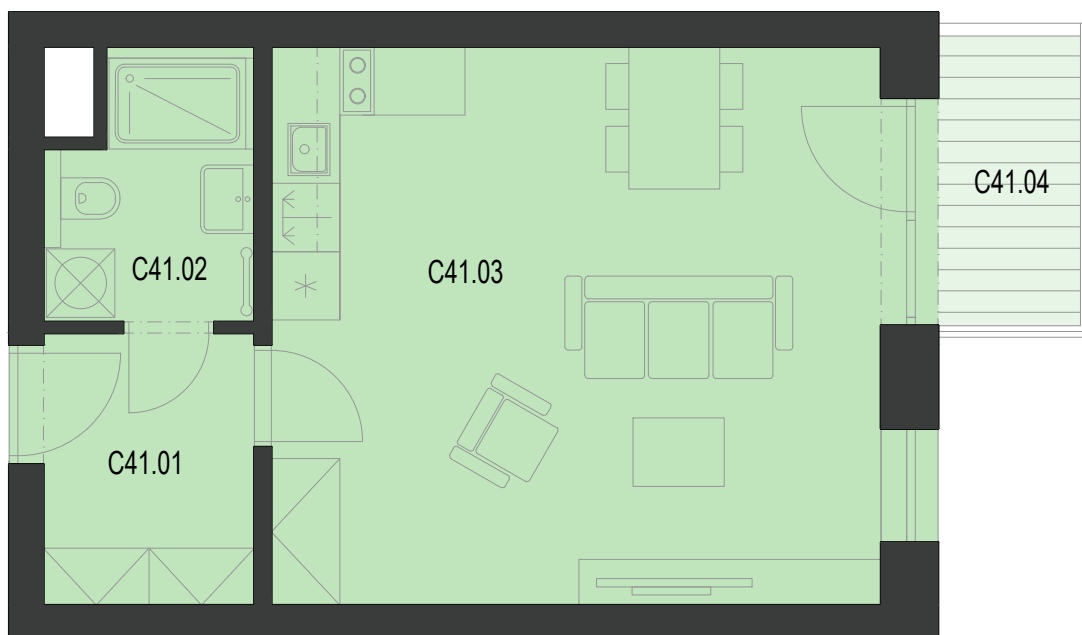

patro

4.NP

označení jednotky

4.C41

dispozice

1+KK

výměra jednotky

35.5 m²

www.ponavacity.cz

Č.M.	NÁZEV MÍSTNOSTI	PLOCHA
C41.01	PŘEDSÍŇ	4.4 m²
C41.02	KOUPELNA + WC	4.0 m²
C41.03	OBÝVACÍ POKOJ + KK PLOCHA PŘÍČEK	26.2 m² 0.9 m²
PODLAHOVÁ PLOCHA JEDNOTKY		35.5 m²
C41.04	BALKON	3.2 m²
PLOCHA CELKEM		38.7 m²

4.NP