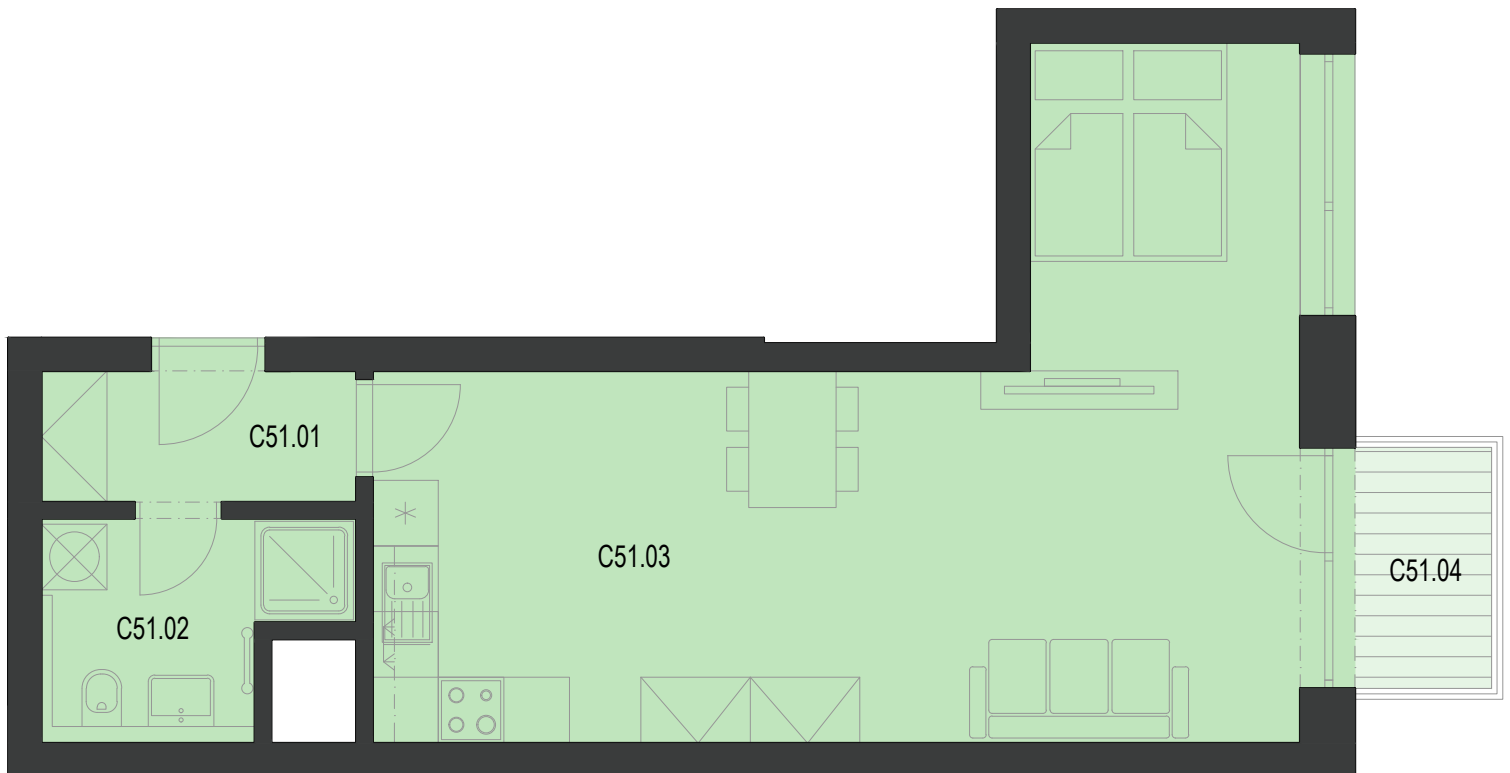

patro

označení jednotky

dispozice

výměra jednotky

5.NP

5.C51

1+KK

45.3 m²

www.ponavacity.cz

Č.M.	NÁZEV MÍSTNOSTI	PLOCHA
C51.01	PŘEDSÍŇ	3.4 m²
C51.02	KOUPELNA + WC	4.9 m²
C51.03	OBÝVACÍ POKOJ + KK PLOCHA PŘÍČEK	36.2 m² 3.0 m²
PODLAHOVÁ PLOCHA JEDNOTKY		45.3 m²
C51.04	BALKON	2.7 m²
PLOCHA CELKEM		71.5 m²

5.NP