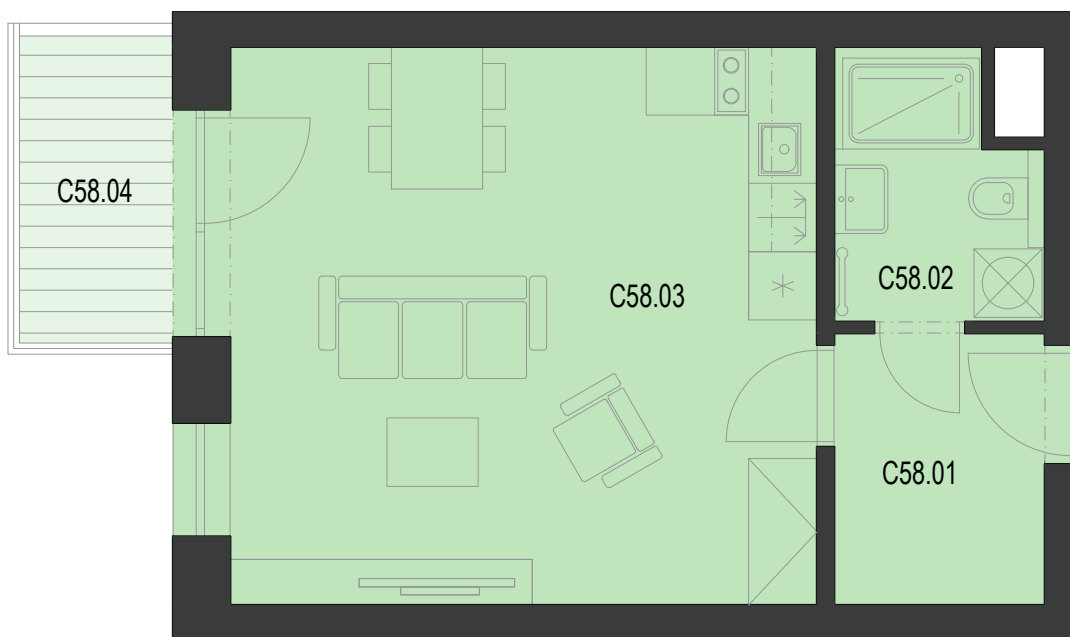

patro

označení jednotky

dispozice

výměra jednotky

5.NP

5.C58

1+KK

34.5 m²

www.ponavacity.cz

Č.M.	NÁZEV MÍSTNOSTI	PLOCHA
C58.01	PŘEDSÍŇ	4.4 m²
C58.02	KOUPELNA + WC	4.0 m²
C58.03	OBÝVACÍ POKOJ + KK PLOCHA PŘÍČEK	25.2 m² 0.9 m²
PODLAHOVÁ PLOCHA JEDNOTKY		34.5 m²
C58.04	BALKON	3.6 m²
PLOCHA CELKEM		38.1 m²

5.NP