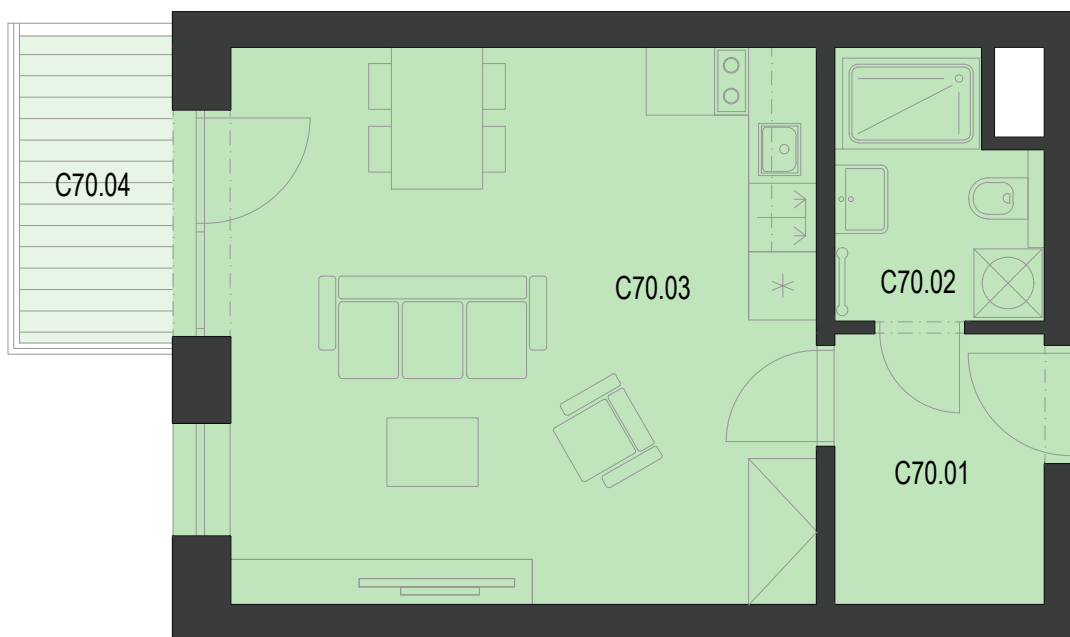

patro

označení jednotky

dispozice

výměra jednotky

6.NP

6.C70

1+KK

34.5 m²

www.ponavacity.cz

Č.M.	NÁZEV MÍSTNOSTI	PLOCHA
C70.01	PŘEDSÍŇ	4.4 m²
C70.02	KOUPELNA + WC	4.0 m²
C70.03	OBÝVACÍ POKOJ + KK PLOCHA PŘÍČEK	25.2 m² 0.9 m²
PODLAHOVÁ PLOCHA JEDNOTKY		34.5 m²
C70.04	BALKON	3.6 m²
PLOCHA CELKEM		38.1 m²

6.NP