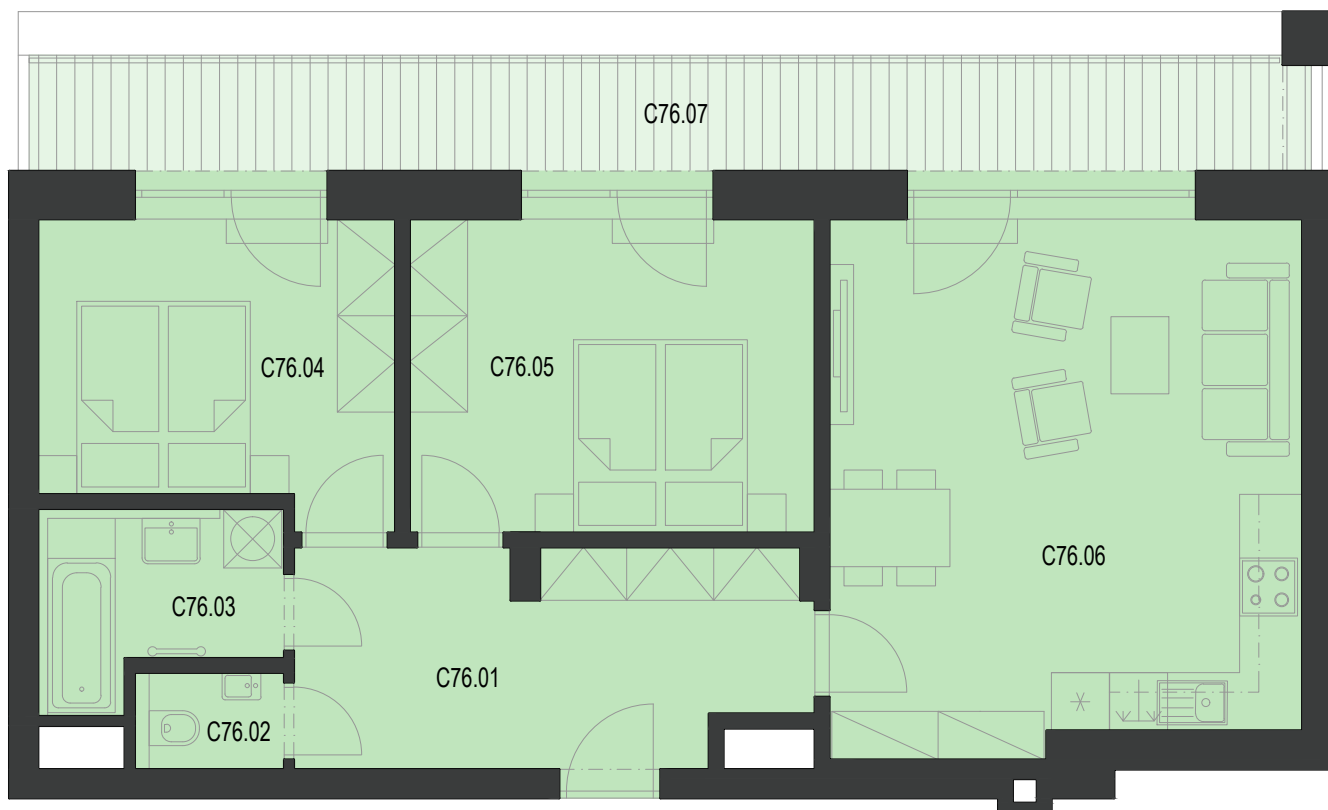

patro

označení jednotky

dispozice

výměra jednotky

7.NP

7.C76

3+KK

72.1 m²

www.ponavacity.cz

Č.M.	NÁZEV MÍSTNOSTI	PLOCHA
C76.01	PŘEDSÍŇ	11.5 m²
C76.02	WC	1.6 m²
C76.03	KOUPELNA	4.5 m²
C76.04	POKOJ	11.0 m²
C76.05	LOŽNICE	13.7 m²
C76.06	OBÝVACÍ POKOJ + KK PLOCHA PŘÍČEK	26.6 m² 3.2 m²
PODLAHOVÁ PLOCHA JEDNOTKY		72.1 m²
C76.07	TERASA	15.9 m²
PLOCHA CELKEM		88.0 m²

7.NP