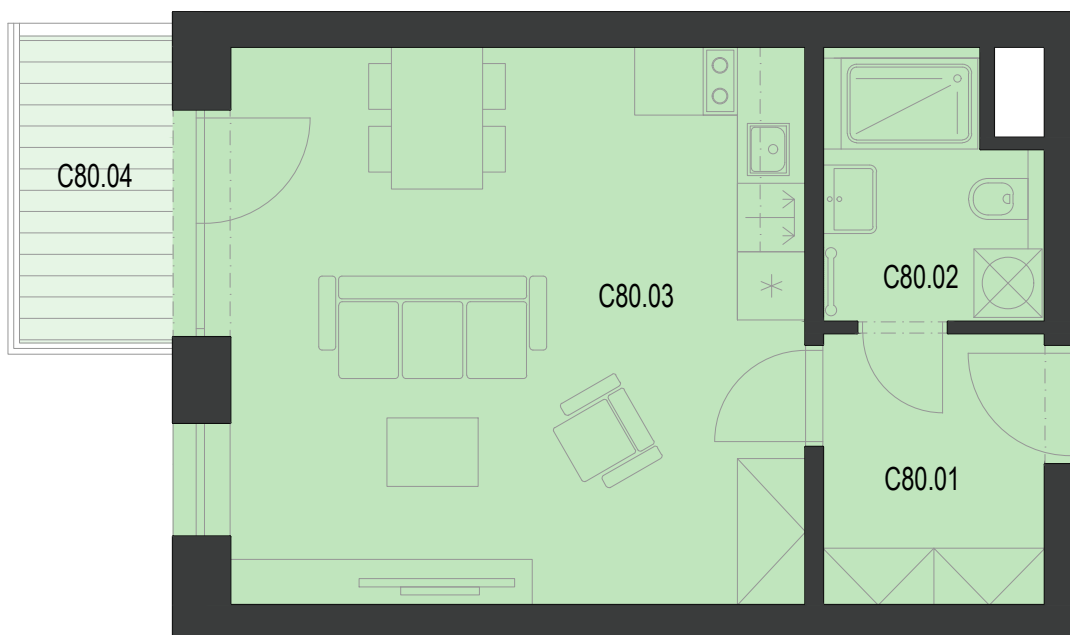

patro

označení jednotky

dispozice

výměra jednotky

7.NP

7.C80

1+KK

34.5 m²

www.ponavacity.cz

Č.M.	NÁZEV MÍSTNOSTI	PLOCHA
C80.01	PŘEDSÍŇ	4.7 m²
C80.02	KOUPELNA + WC	4.2 m²
C80.03	OBÝVACÍ POKOJ + KK PLOCHA PŘÍČEK	24.7 m² 0.9 m²
PODLAHOVÁ PLOCHA JEDNOTKY		34.5 m²
C80.04	BALKON	3.6 m²
PLOCHA CELKEM		38.1 m²

7.NP