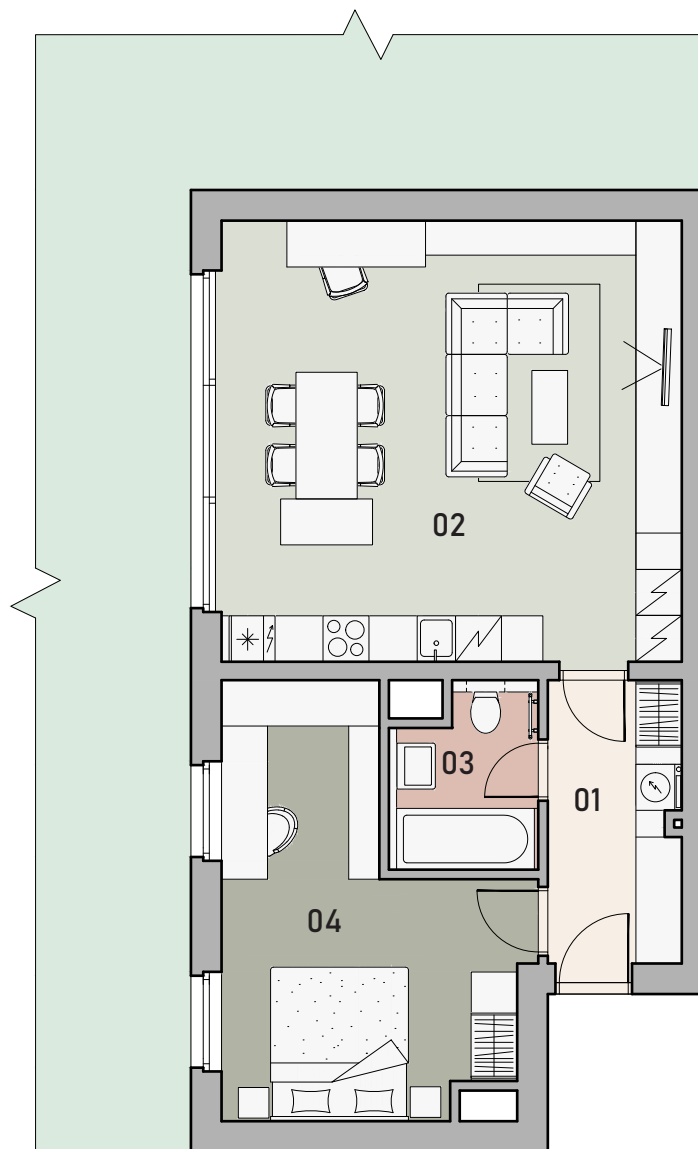

REZIDENCE KLÍČOV

DŮM A

SCHÉMA UMÍSTĚNÍ BYTU

BYT

2+KK

A.1

PŘÍZEMÍ

	01_Vstup	6,4 m ²
	02_Obývací pokoj + kk	34,6 m ²
	03_Koupelna	4,3 m ²
	04_Pokoj	17,4 m ²

UŽITNÁ PLOCHA BYTU 62,7 m²

CELKOVÁ PODLAHOVÁ PLOCHA BYTU 66,3 m²

PLOCHA ZAHRADY 210 m²

Schéma celé zahrady viz samostatná příloha.