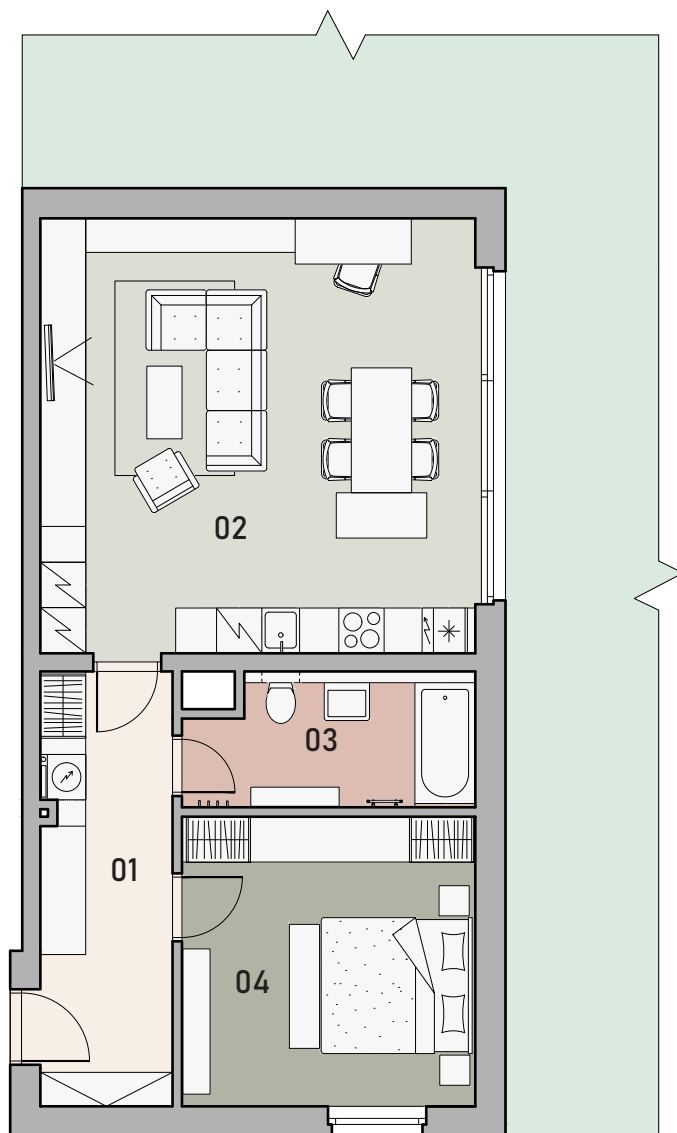

REZIDENCE KLÍČOV

DŮM A

SCHÉMA UMÍSTĚNÍ BYTU

BYT

2+KK

A.2

PŘÍZEMÍ

	01_Vstup	10,0 m ²
	02_Obývací pokoj + kk	33,2 m ²
	03_Koupelna	6,5 m ²
	04_Pokoj	14,9 m ²

UŽITNÁ PLOCHA BYTU 64,6 m²

CELKOVÁ PODLAHOVÁ PLOCHA BYTU 67,7 m²

PLOCHA ZAHRADY 180 m²

Schéma celé zahrady viz samostatná příloha.