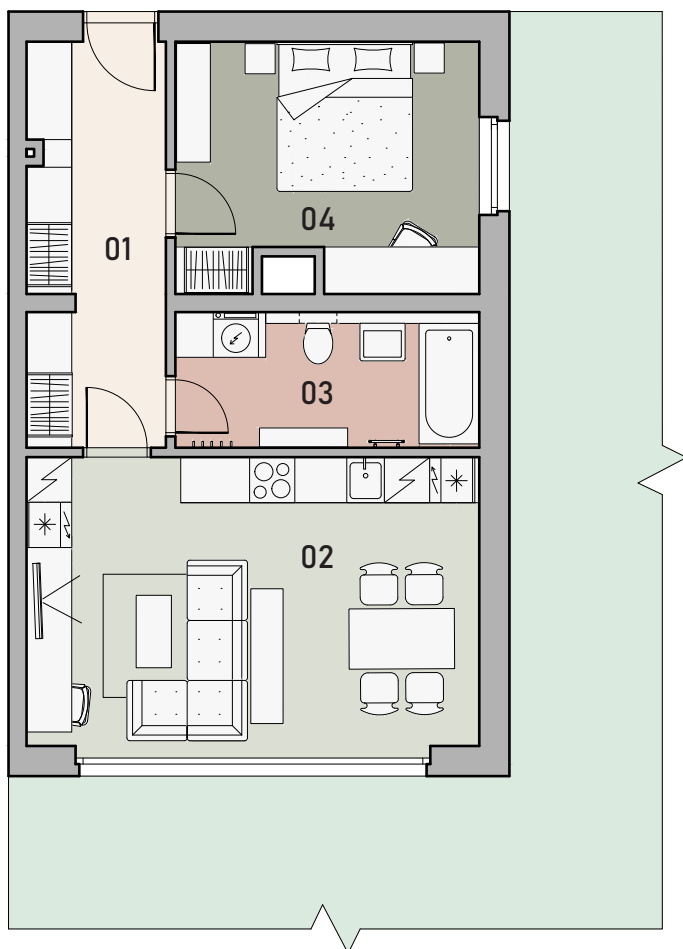

REZIDENCE KLÍČOV

DŮM A

SCHÉMA UMÍSTĚNÍ BYTU

BYT

2+KK

A.3

PŘÍZEMÍ

	01_Vstup	9,7 m ²
	02_Obývací pokoj + kk	23,0 m ²
	03_Koupelna	7,2 m ²
	04_Pokoj	12,9 m ²

UŽITNÁ PLOCHA BYTU 52,8 m²

CELKOVÁ PODLAHOVÁ PLOCHA BYTU 56,2 m²

PLOCHA ZAHRADY 85 m²

Schéma celé zahrady viz samostatná příloha.