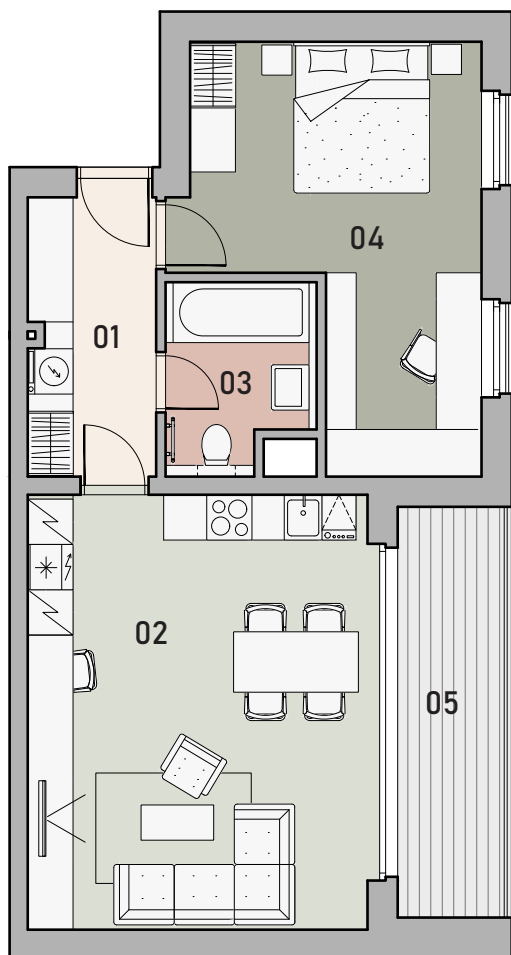

## DŮM A

### SCHÉMA UMÍSTĚNÍ BYTU

## BYT

2+KK

## A.7

1. PATRO

	01_Vstup	6,2 m <sup>2</sup>
	02_Obývací pokoj + kk	25,9 m <sup>2</sup>
	03_Koupelna	4,6 m <sup>2</sup>
	04_Pokoj	17,7 m <sup>2</sup>
	05_Lodžie	8,2 m <sup>2</sup>

UŽITNÁ PLOCHA BYTU 54,4 m<sup>2</sup>