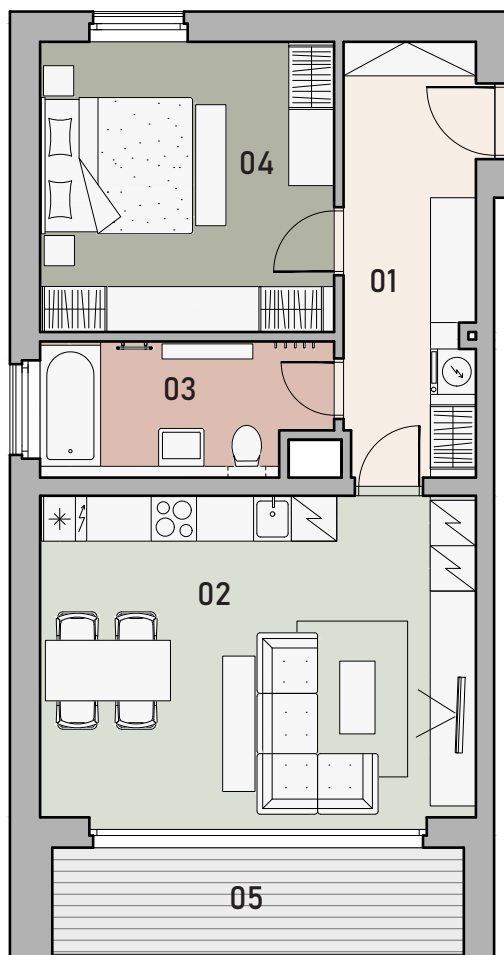

## DŮM A

### SCHÉMA UMÍSTĚNÍ BYTU

## BYT

2+KK

## A.8

1. PATRO

	01_Vstup	9,9 m <sup>2</sup>
	02_Obývací pokoj + kk	24,5 m <sup>2</sup>
	03_Koupelna	6,5 m <sup>2</sup>
	04_Pokoj	14,9 m <sup>2</sup>
	05_Lodžie	8,2 m <sup>2</sup>

UŽITNÁ PLOCHA BYTU 55,8 m<sup>2</sup>