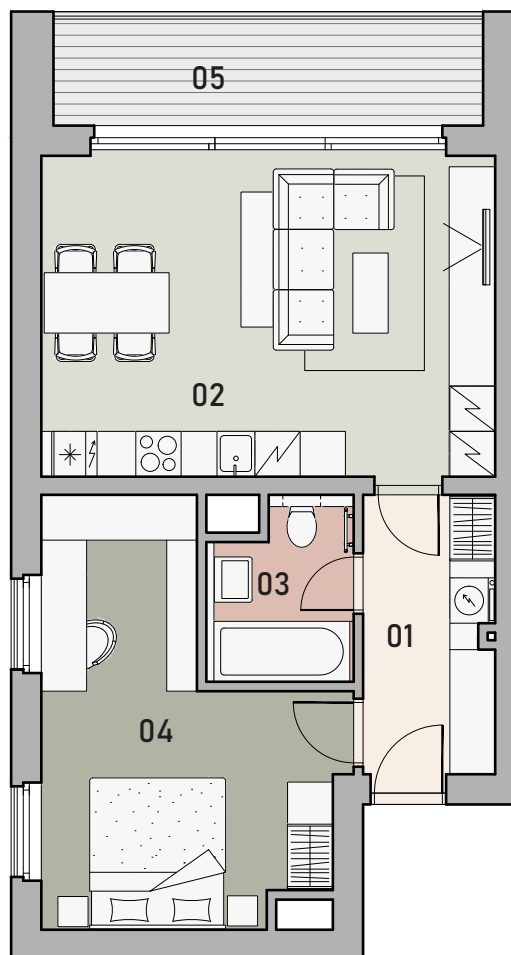

REZIDENCE KLÍČOV

DŮM A

SCHÉMA UMÍSTĚNÍ BYTU

BYT

2+KK

A.9

2. PATRO

	01_Vstup	6,4 m ²
	02_Obývací pokoj + kk	25,5 m ²
	03_Koupelna	4,3 m ²
	04_Pokoj	17,4 m ²
	05_Lodžie	8,6 m ²

UŽITNÁ PLOCHA BYTU 53,6 m²

CELKOVÁ PODLAHOVÁ PLOCHA BYTU 56,9 m²