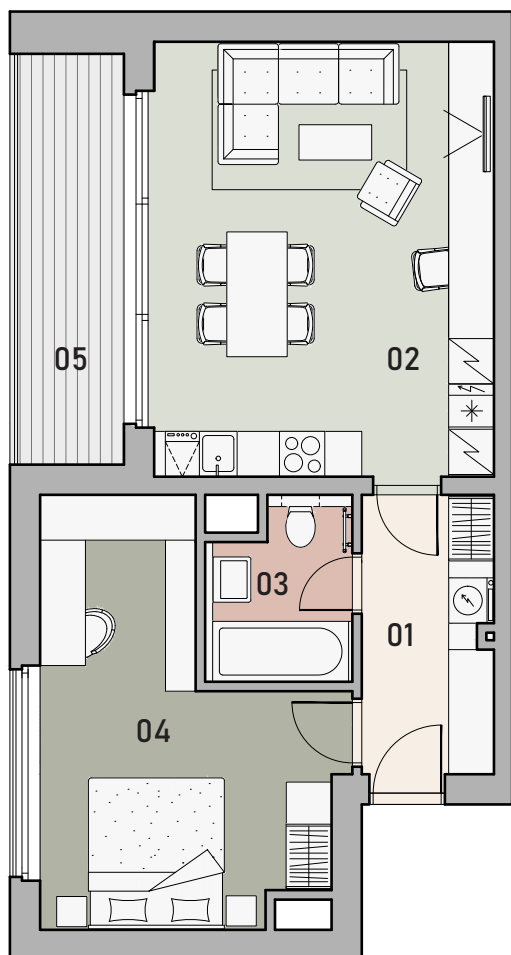

REZIDENCE KLÍČOV

DŮM A

SCHÉMA UMÍSTĚNÍ BYTU

BYT

2+KK

A.13

3. PATRO

	01_Vstup	6,4 m ²
	02_Obývací pokoj + kk	26,0 m ²
	03_Koupelna	4,3 m ²
	04_Pokoj	17,4 m ²
	05_Lodžie	8,2 m ²

UŽITNÁ PLOCHA BYTU 54,1 m²

CELKOVÁ PODLAHOVÁ PLOCHA BYTU 57,1 m²