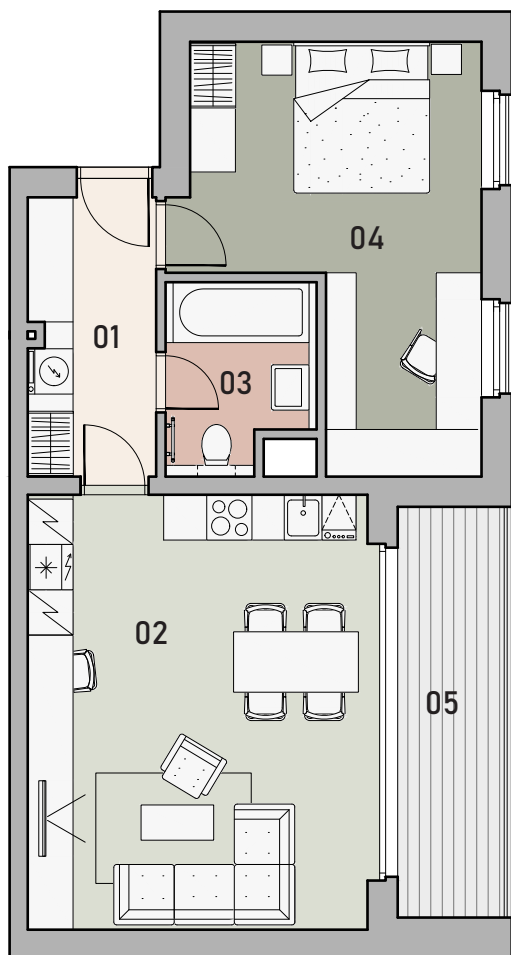

REZIDENCE KLÍČOV

DŮM A

SCHÉMA UMÍSTĚNÍ BYTU

BYT

2+KK

A.15

3. PATRO

	01_Vstup	6,2 m ²
	02_Obývací pokoj + kk	25,9 m ²
	03_Koupelna	4,6 m ²
	04_Pokoj	17,7 m ²
	05_Lodžie	8,2 m ²

UŽITNÁ PLOCHA BYTU

54,4 m²

CELKOVÁ PODLAHOVÁ PLOCHA BYTU

57,2 m²