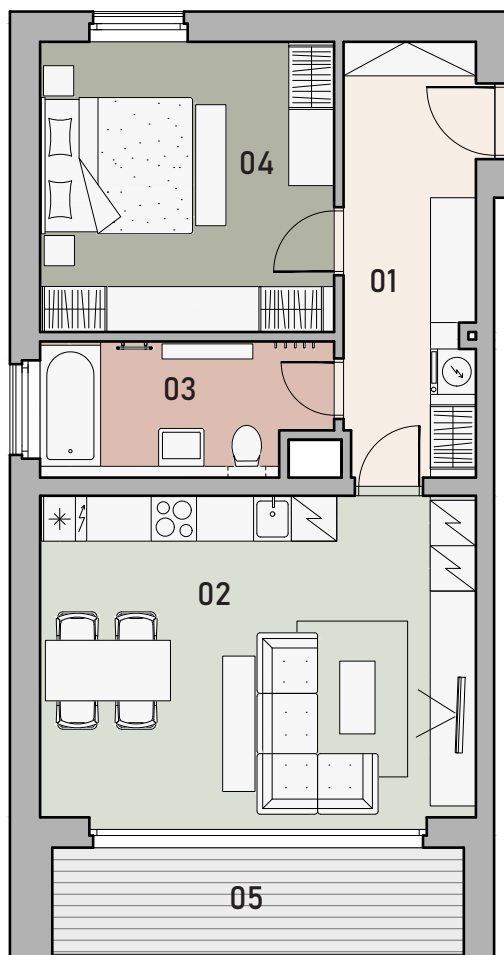

## DŮM A

### SCHÉMA UMÍSTĚNÍ BYTU

## BYT

2+KK

## A.16

3. PATRO

	01_Vstup	9,9 m <sup>2</sup>
	02_Obývací pokoj + kk	24,5 m <sup>2</sup>
	03_Koupelna	6,5 m <sup>2</sup>
	04_Pokoj	14,9 m <sup>2</sup>
	05_Lodžie	8,2 m <sup>2</sup>

UŽITNÁ PLOCHA BYTU 55,8 m<sup>2</sup>