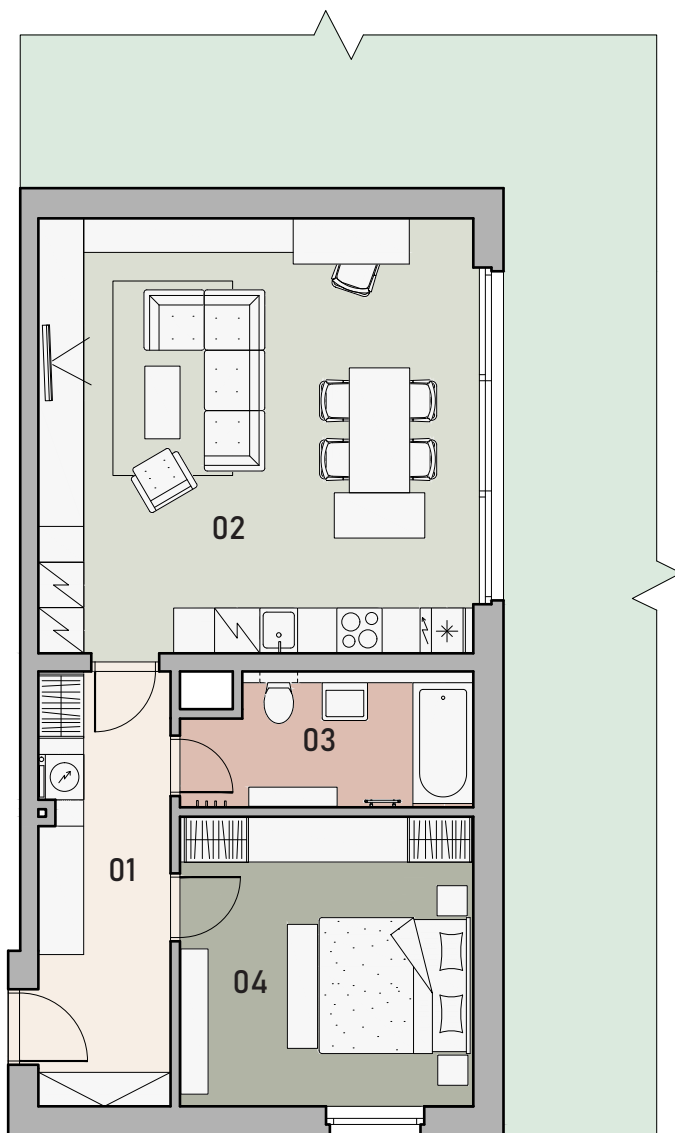

REZIDENCE KLÍČOV

DŮM B

SCHÉMA UMÍSTĚNÍ BYTU

BYT

2+KK

B.2

PŘÍZEMÍ

	01_Vstup	10,0 m ²
	02_Obývací pokoj + kk	33,2 m ²
	03_Koupelna	6,5 m ²
	04_Pokoj	14,9 m ²

UŽITNÁ PLOCHA BYTU 64,6 m²

CELKOVÁ PODLAHOVÁ PLOCHA BYTU 67,7 m²

PLOCHA ZAHRADY 180 m²

Schéma celé zahrady viz samostatná příloha.