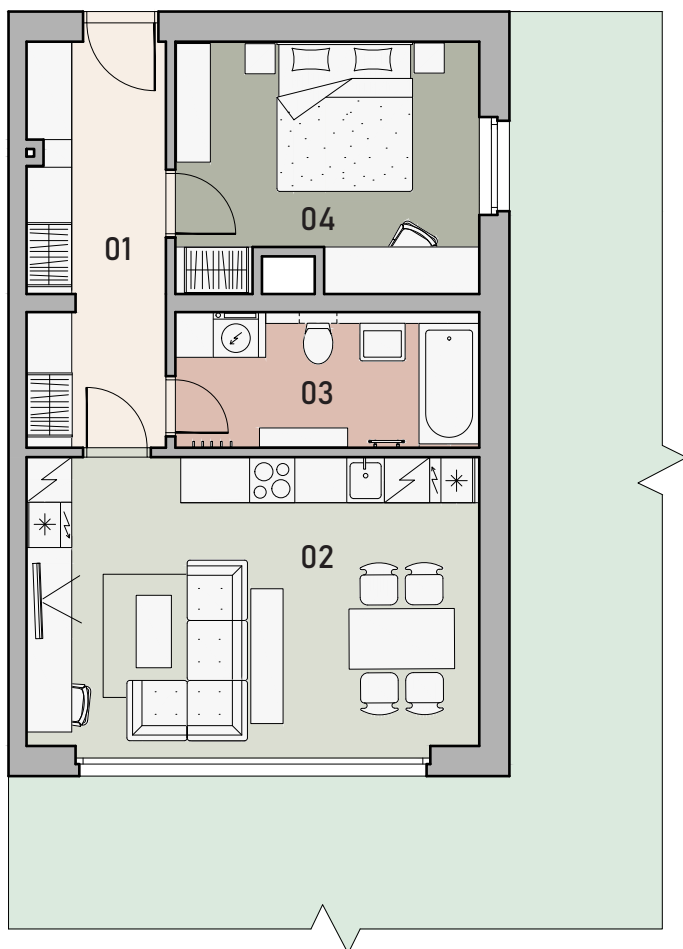

REZIDENCE KLÍČOV

DŮM B

SCHÉMA UMÍSTĚNÍ BYTU

BYT

2+KK

B.3

PŘÍZEMÍ

	01_Vstup	9,7 m ²
	02_Obývací pokoj + kk	23,0 m ²
	03_Koupelna	7,2 m ²
	04_Pokoj	12,9 m ²

UŽITNÁ PLOCHA BYTU	52,8 m ²
CELKOVÁ PODLAHOVÁ PLOCHA BYTU	56,2 m ²
PLOCHA ZAHRADY	105 m ²

Schéma celé zahrady viz samostatná příloha.