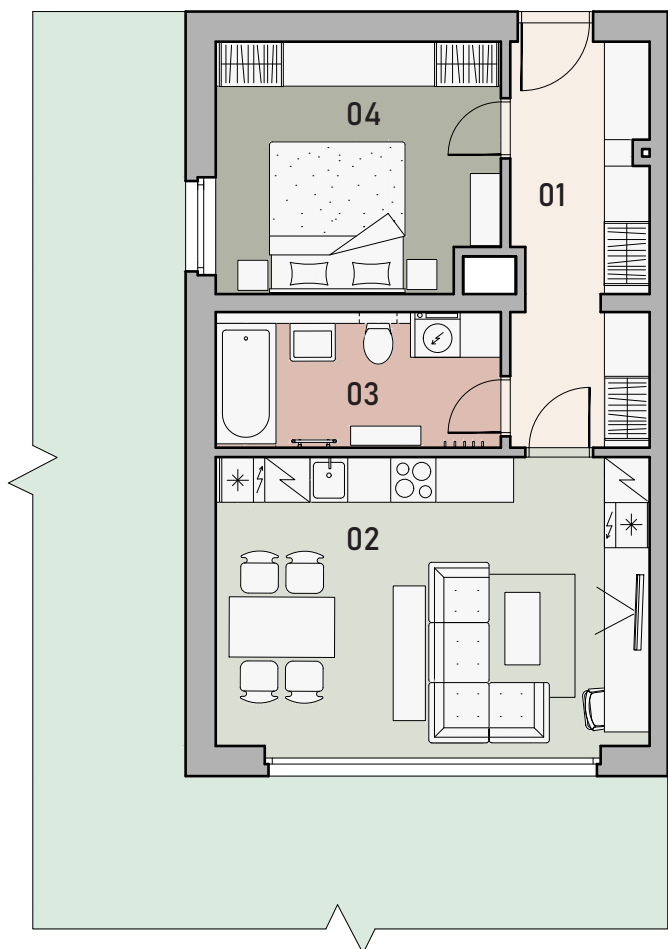

REZIDENCE KLÍČOV

DŮM B

SCHÉMA UMÍSTĚNÍ BYTU

BYT

2+KK

B.4

PŘÍZEMÍ

	01_Vstup	9,6 m ²
	02_Obývací pokoj + kk	22,1 m ²
	03_Koupelna	6,7 m ²
	04_Pokoj	12,3 m ²

UŽITNÁ PLOCHA BYTU 50,7 m²

CELKOVÁ PODLAHOVÁ PLOCHA BYTU 53,9 m²

PLOCHA ZAHRADY 85 m²

Schéma celé zahrady viz samostatná příloha.