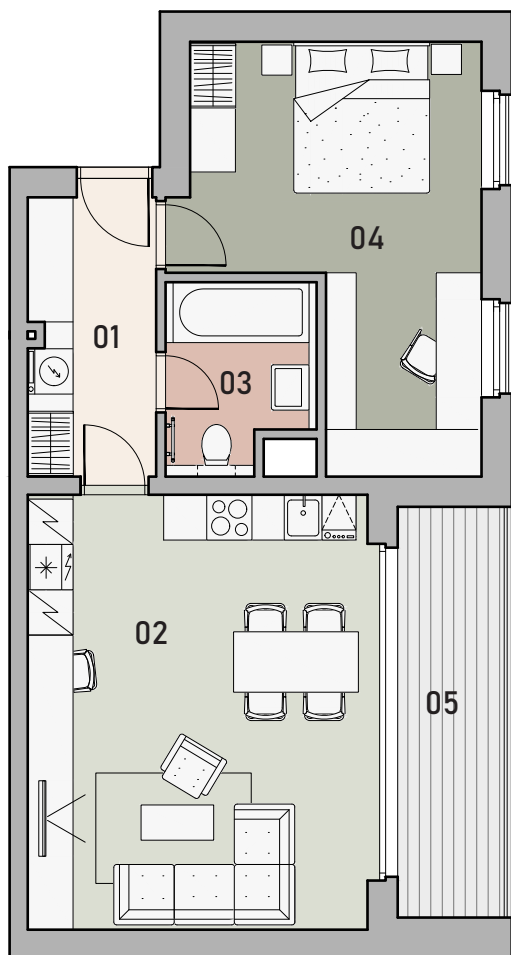

REZIDENCE KLÍČOV

DŮM B

SCHÉMA UMÍSTĚNÍ BYTU

BYT

2+KK

B.7

1. PATRO

	01_Vstup	6,2 m ²
	02_Obývací pokoj + kk	25,9 m ²
	03_Koupelna	4,6 m ²
	04_Pokoj	17,7 m ²
	05_Lodžie	8,2 m ²

UŽITNÁ PLOCHA BYTU 54,4 m²

CELKOVÁ PODLAHOVÁ PLOCHA BYTU 57,2 m²