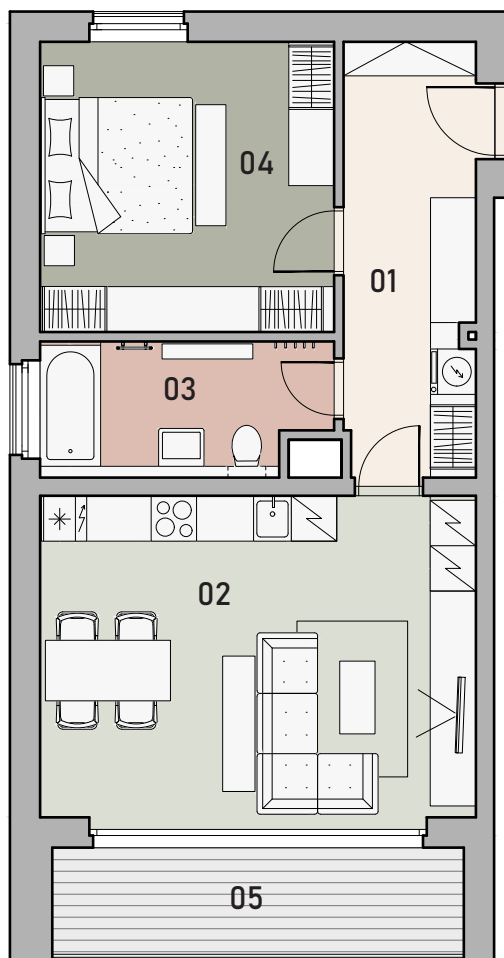

REZIDENCE KLÍČOV

DŮM B

SCHÉMA UMÍSTĚNÍ BYTU

BYT

2+KK

B.8

1. PATRO

	01_Vstup	9,9 m ²
	02_Obývací pokoj + kk	24,5 m ²
	03_Koupelna	6,5 m ²
	04_Pokoj	14,9 m ²
	05_Lodžie	8,2 m ²

UŽITNÁ PLOCHA BYTU 55,8 m²

CELKOVÁ PODLAHOVÁ PLOCHA BYTU 59,0 m²