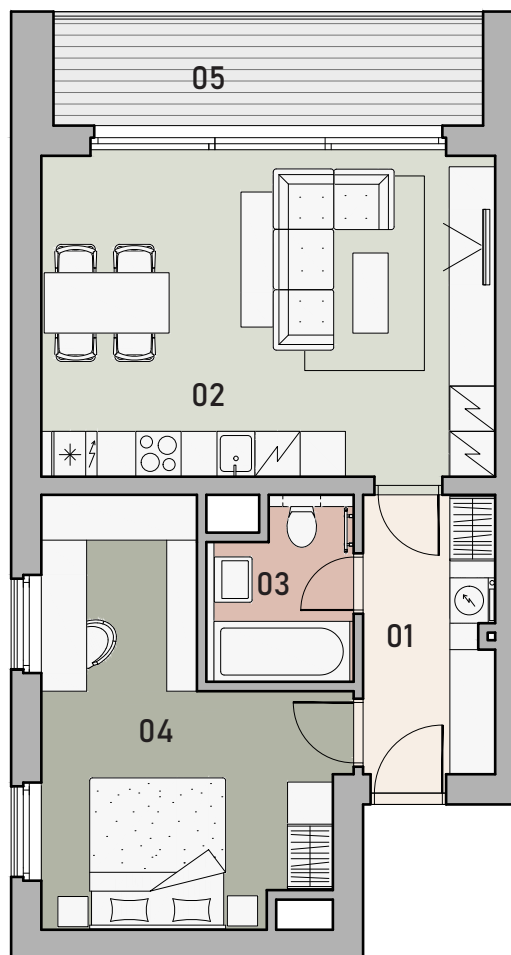

REZIDENCE KLÍČOV

DŮM B

SCHÉMA UMÍSTĚNÍ BYTU

BYT

2+KK

B.9

2. PATRO

	01_Vstup	6,4 m ²
	02_Obývací pokoj + kk	25,5 m ²
	03_Koupelna	4,3 m ²
	04_Pokoj	17,4 m ²
	05_Lodžie	8,6 m ²

1m 2m 3m 4m

UŽITNÁ PLOCHA BYTU 53,6 m²

CELKOVÁ PODLAHOVÁ PLOCHA BYTU 56,9 m²