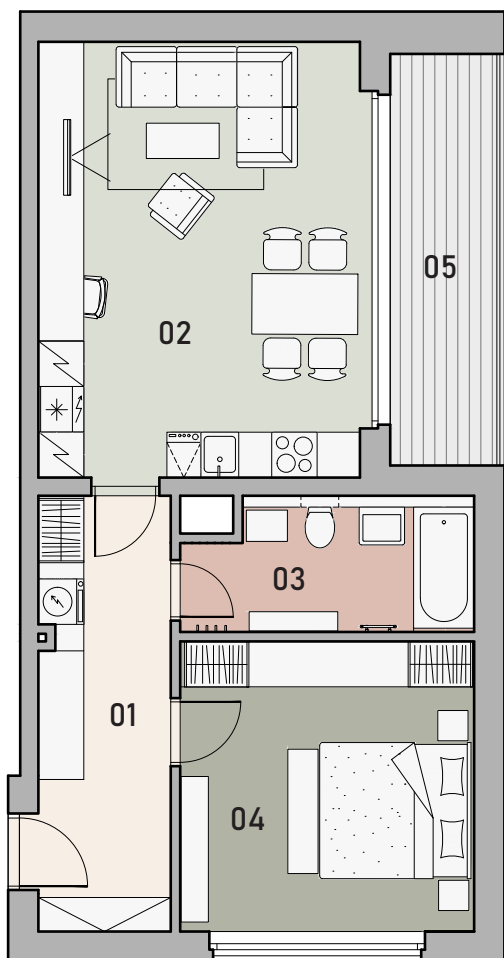

REZIDENCE KLÍČOV

DŮM B

SCHÉMA UMÍSTĚNÍ BYTU

BYT

2+KK

B.10

2. PATRO

	01_Vstup	10,0 m ²
	02_Obývací pokoj + kk	24,5 m ²
	03_Koupelna	6,5 m ²
	04_Pokoj	14,9 m ²
	05_Lodžie	8,2 m ²

1m 2m 3m 4m

UŽITNÁ PLOCHA BYTU 55,9 m²

CELKOVÁ PODLAHOVÁ PLOCHA BYTU 58,7 m²