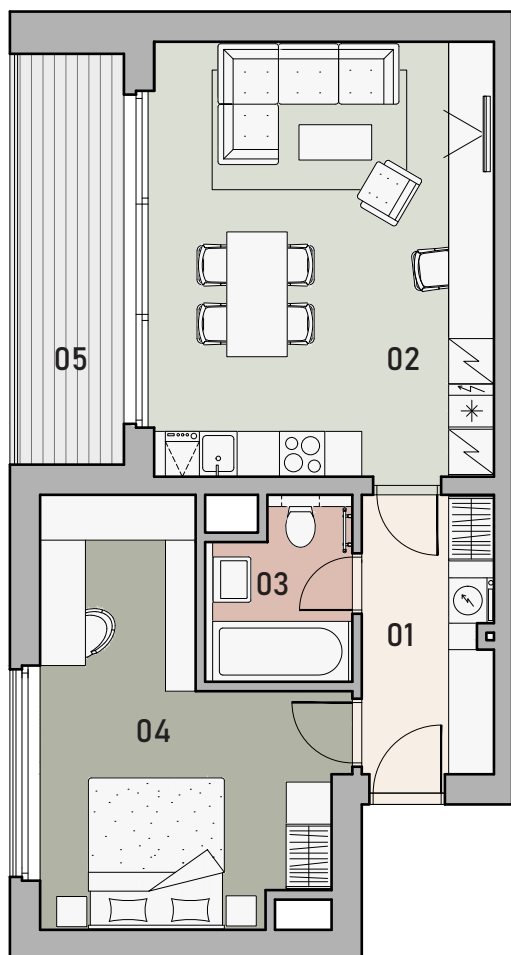

REZIDENCE KLÍČOV

DŮM B

SCHÉMA UMÍSTĚNÍ BYTU

BYT

2+KK

B.13

3. PATRO

	01_Vstup	6,4 m ²
	02_Obývací pokoj + kk	26,0 m ²
	03_Koupelna	4,3 m ²
	04_Pokoj	17,4 m ²
	05_Lodžie	8,2 m ²

UŽITNÁ PLOCHA BYTU 54,1 m²

CELKOVÁ PODLAHOVÁ PLOCHA BYTU 57,1 m²