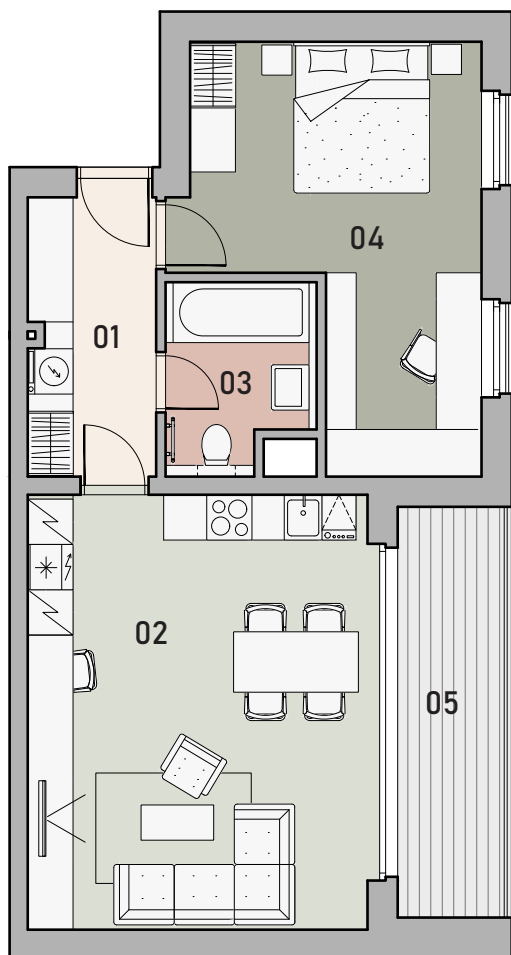

## DŮM B

### SCHÉMA UMÍSTĚNÍ BYTU

## BYT

2+KK

## B.15

3. PATRO

	01_Vstup	6,2 m <sup>2</sup>
	02_Obývací pokoj + kk	25,9 m <sup>2</sup>
	03_Koupelna	4,6 m <sup>2</sup>
	04_Pokoj	17,7 m <sup>2</sup>
	05_Lodžie	8,2 m <sup>2</sup>

UŽITNÁ PLOCHA BYTU 54,4 m<sup>2</sup>