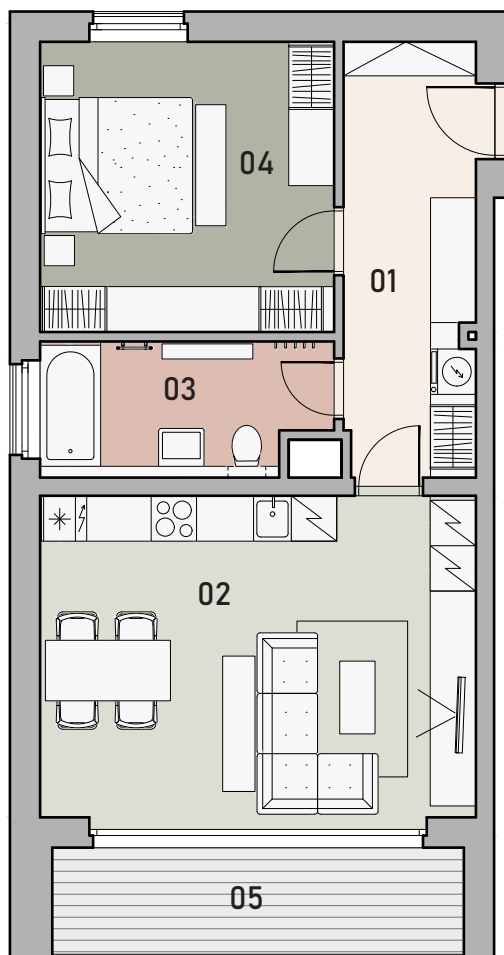

## DŮM B

### SCHÉMA UMÍSTĚNÍ BYTU

## BYT

2+KK

## B.16

3. PATRO

	01_Vstup	9,9 m <sup>2</sup>
	02_Obývací pokoj + kk	24,5 m <sup>2</sup>
	03_Koupelna	6,5 m <sup>2</sup>
	04_Pokoj	14,9 m <sup>2</sup>
	05_Lodžie	8,2 m <sup>2</sup>

UŽITNÁ PLOCHA BYTU 55,8 m<sup>2</sup>