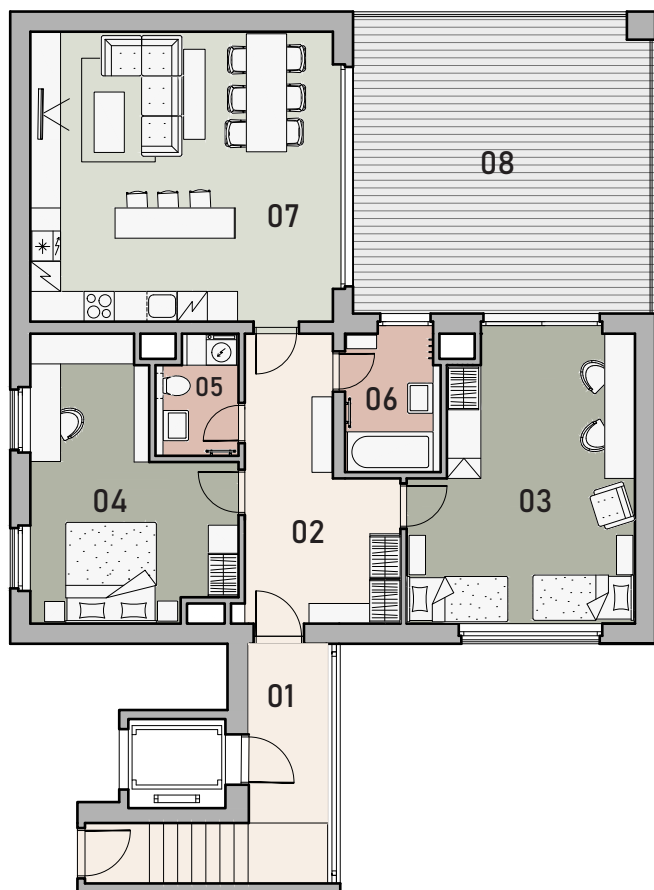

REZIDENCE KLÍČOV

DŮM B

SCHÉMA UMÍSTĚNÍ BYTU

BYT

3+KK

B.17

4. PATRO

	01_Chodba	11,3 m ²
	02_Hala	14,2 m ²
	03_Pokoj	24,1 m ²
	04_Ložnice	19,1 m ²
	05_Toaleta	3,8 m ²
	06_Koupelna	5,3 m ²
	07_Obývací pokoj + kk	35,8 m ²
	08_Terasa	36,6 m ²

1m 2m 3m 4m

UŽITNÁ PLOCHA BYTU 113,6 m²

CELKOVÁ PODLAHOVÁ PLOCHA BYTU 118,5 m²